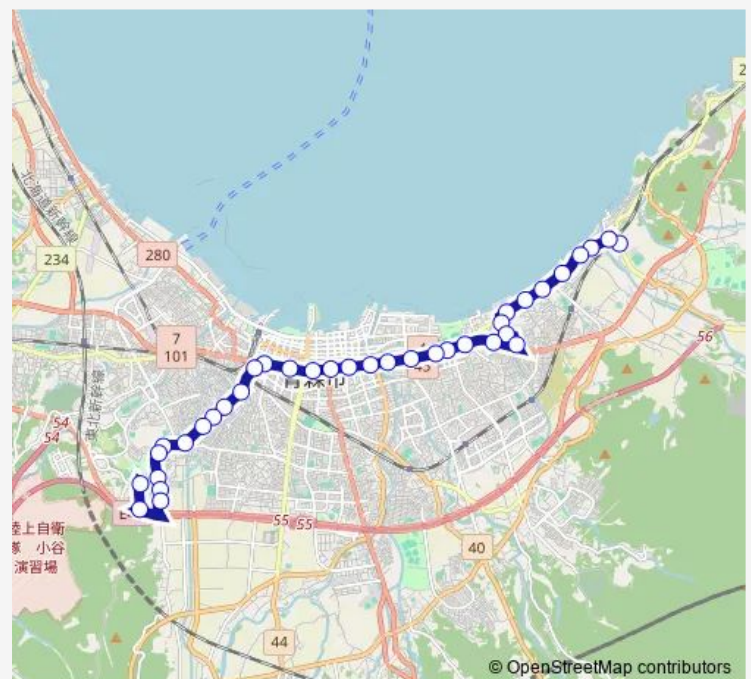

### Route schedule

東部営業所 — 慈恵会病院前

Monday 06:05-08:27

Tuesday 06:05-08:27

Wednesday 06:05-08:27

Thursday 06:05-08:27

Friday 06:05-08:27

Saturday 06:10-16:32

### Route info

Direction: 東部営業所

Stops: 36

Trip Duration: 0 hour 54 min

P40 浪館通り線

BusMaps

県庁前

古川 ①のりば