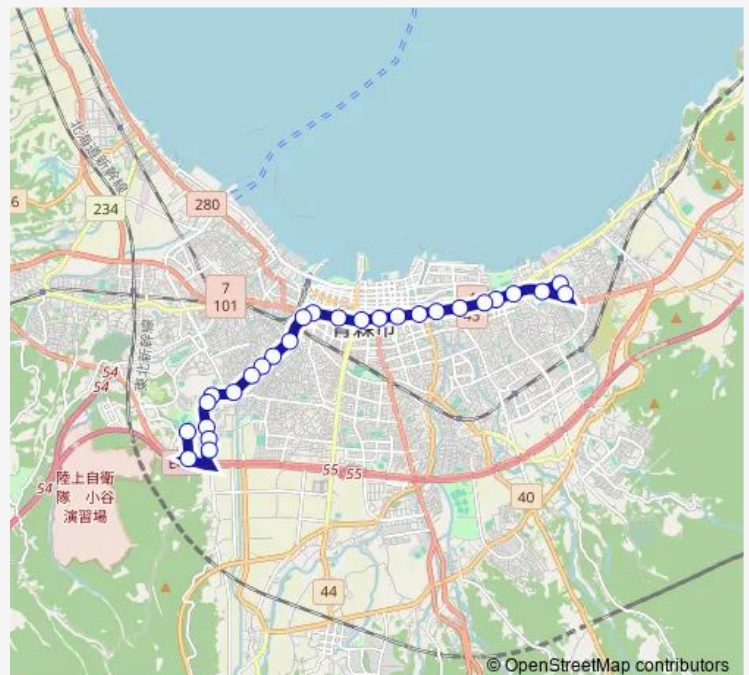

浪館前田

浪館

自衛隊前

Route schedule

県立中央病院前 (病院構内) — 慈恵会病院前

Monday 16:13

Tuesday 16:13

Wednesday 16:13

Thursday 16:13

Friday 16:13

Saturday —

Sunday —

Route info

Direction: 県立中央病院前 (病院構内)

Stops: 27

Trip Duration: 0 hour 46 min

P40 浪館通り線

BusMaps

総合運動公園前

下安田

安田近野

上安田

仙寿鶴亀温泉前

慈恵会病院前