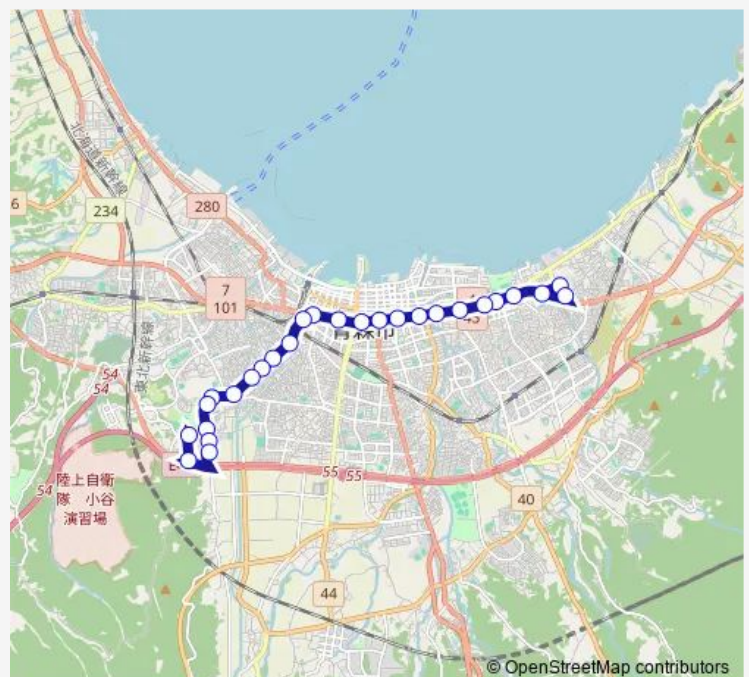

浪館前田

浪館

自衛隊前

Route schedule

県立中央病院前 (病院構内) — 慈恵会病院前

Monday 16:13

Tuesday 16:13

Wednesday 16:13

Thursday 16:13

Friday 16:13

Saturday —

Sunday —

Route info

Direction: 県立中央病院前 (病院構内)

Stops: 27

Trip Duration: 0 hour 46 min

P40 浪館通り線

© OpenStreetMap contributors
BusMaps

総合運動公園前

下安田

安田近野

上安田

仙寿鶴亀温泉前

慈恵会病院前