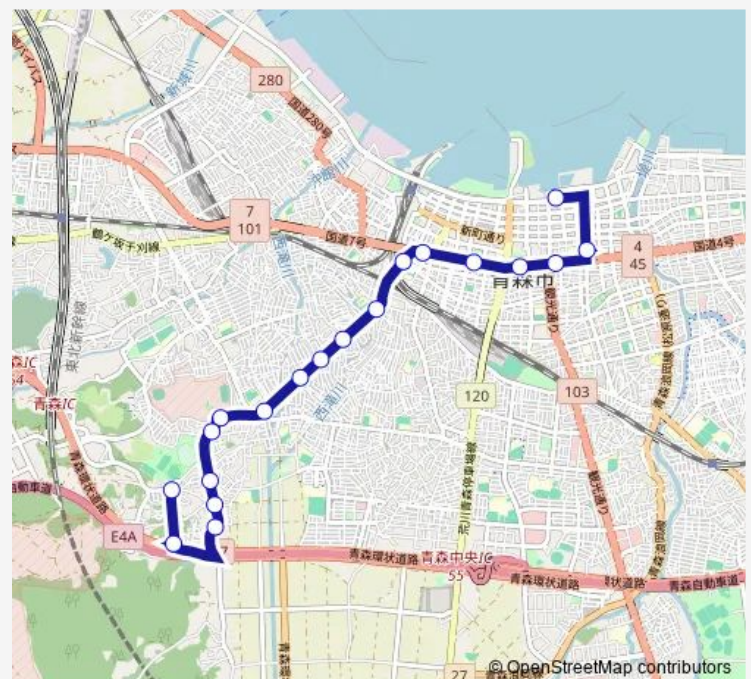

Bus P40 浪館通り線

[Go to website](#)

Direction

しあわせプラザ前 — 慈恵会病院前

19 stops

[Open route schedule](#)

しあわせプラザ前

橋本小学校前

N t t 青森支店前

市役所前

県庁前

古川 ①のりば

古川小学校前

古川中学校前

久須志四丁目

富永

浪館前田

浪館

自衛隊前

総合運動公園前

下安田

安田近野

上安田

仙寿鶴亀温泉前

慈恵会病院前

Route schedule

しあわせプラザ前 — 慈恵会病院前

Monday 10:40-18:55

Tuesday 10:40-18:55

Wednesday 10:40-18:55

Thursday 10:40-18:55

Friday 10:40-18:55

Saturday —

Sunday —

Route info

Direction: しあわせプラザ前

Stops: 19

Trip Duration: 0 hour 34 min

P40 浪館通り線

BusMaps