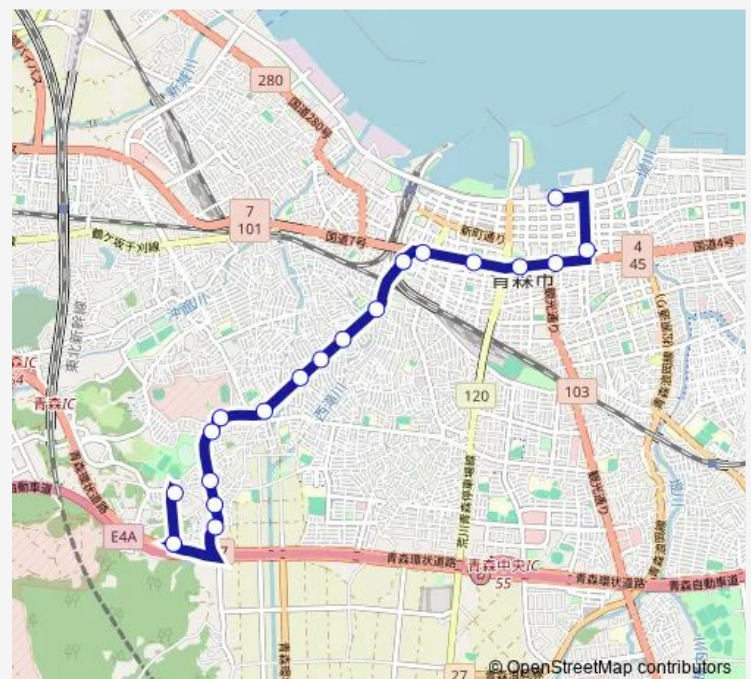

Bus P40 浪館通り線

[Go to website](#)

Direction

しあわせプラザ前 — 慈恵会病院前

19 stops

[Open route schedule](#)

しあわせプラザ前

橋本小学校前

N t t 青森支店前

市役所前

県庁前

古川 ①のりば

古川小学校前

古川中学校前

久須志四丁目

富永

浪館前田

浪館

自衛隊前

総合運動公園前

下安田

安田近野

上安田

仙寿鶴亀温泉前

慈恵会病院前

Route schedule

しあわせプラザ前 — 慈恵会病院前

Monday 10:40-18:50

Tuesday 10:40-18:50

Wednesday 10:40-18:50

Thursday 10:40-18:50

Friday 10:40-18:50

Saturday —

Sunday —

Route info

Direction: しあわせプラザ前

Stops: 19

Trip Duration: 0 hour 34 min

P40 浪館通り線

BusMaps