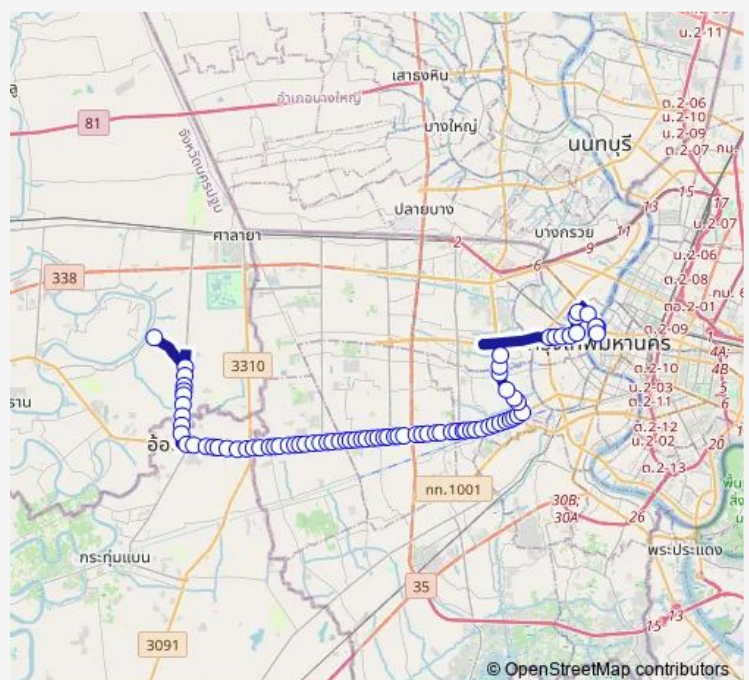

รพ.มหาชัย 2;Mahachai 2 Hospital

เจียไต้อ้อมน้อย;Chia Tai Om Noi

ซอยเพชรเกษม 124;Soi Phetkasem 124

อาคารเรียนศิลป์;Rian Silp Building

ด่านช้างอ้อมน้อย;Dan Chang Om Noi

ซอยเพชรเกษม 120;Soi Phetkasem 120

วัดศรีสาราญราษฎร์บำรุง;Wat Si Samran Ratbamrung

ก่อนแยกสาครเกษม (ฝั่งเพชรเกษม);Before Sakhon Kasem Intersection (Phetkasem side)

Route schedule

อุไทยสมายล์บัส ไร่ชิง (ไม่รับผู้โดยสารที่จุดนี้);Tsb Wat Rai Khing — สนามหลวง (ตรงข้ามม.ธรรมศาสตร์);Sanamluang (Opposite Thammasart U.)

Monday	00:01
Tuesday	00:01
Wednesday	00:01
Thursday	00:01
Friday	00:01
Saturday	00:01
Sunday	00:01

Route info

Direction: อุไทยสมายล์บัส ไร่ชิง (ไม่รับผู้โดยสารที่จุดนี้);Tsb Wat Rai Khing

Stops: 81

Trip Duration: 2 hour 12 min

4-45 (81) — อ้อมน้อย - สนามหลวง ;Om Noi 5 - Sanam Luang

ซอยเพชรเกษม 116/5;Soi Phet Kasem 116/5

ตรงข้ามหมู่บ้านหรรษา;Opposite Hansa Village

ซอยเพชรเกษม 114;Soi Phet Kasem 114

ตรงข้ามศูนย์การค้าหนองแขม;Soi Phet Kasem 112/1