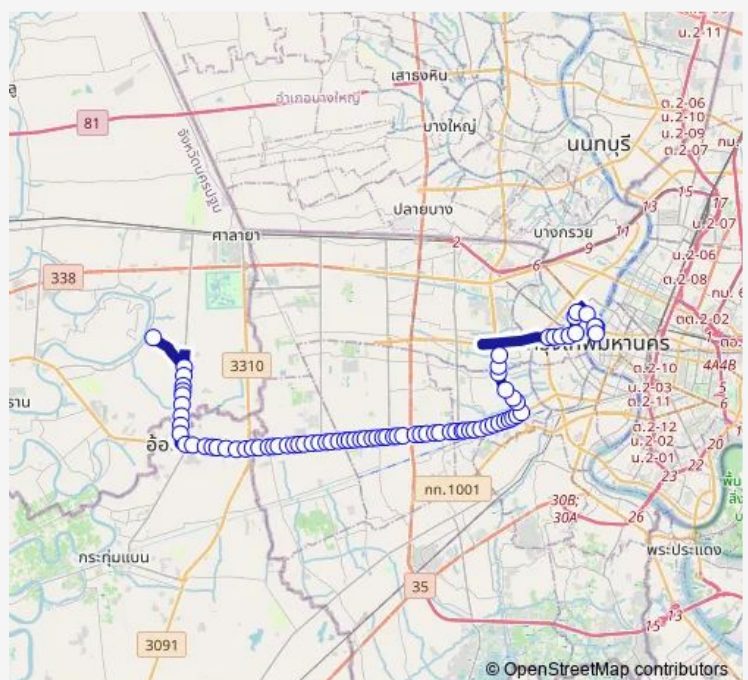

รพ.มหาชัย 2;Mahachai 2 Hospital

เจียไต้อ้อมน้อย;Chia Tai Om Noi

ซอยเพชรเกษม 124;Soi Phetkasem 124

อาคารเรียนศิลป์;Rian Silp Building

ด่านช้างอ้อมน้อย;Dan Chang Om Noi

ซอยเพชรเกษม 120;Soi Phetkasem 120

วัดศรีสาราญราษฎร์บำรุง;Wat Si Samran Ratbamrung

ก่อนแยกสาครเกษม (ฝั่งเพชรเกษม);Before Sakhon Kasem Intersection (Phetkasem side)

**Route schedule**

อุไทยสมายล์บัส ไร่ขิง (ไม่รับผู้โดยสารที่จุดนี้);TSB Wat Rai Khing — สนามหลวง (ตรงข้ามม.ธรรมศาสตร์);Sanamluang (Opposite Thammasart U.)

Monday	00:01
Tuesday	00:01
Wednesday	00:01
Thursday	00:01
Friday	00:01
Saturday	00:01
Sunday	00:01

**Route info**

Direction: อุไทยสมายล์บัส ไร่ขิง (ไม่รับผู้โดยสารที่จุดนี้);TSB Wat Rai Khing

Stops: 81

Trip Duration: 2 hour 12 min