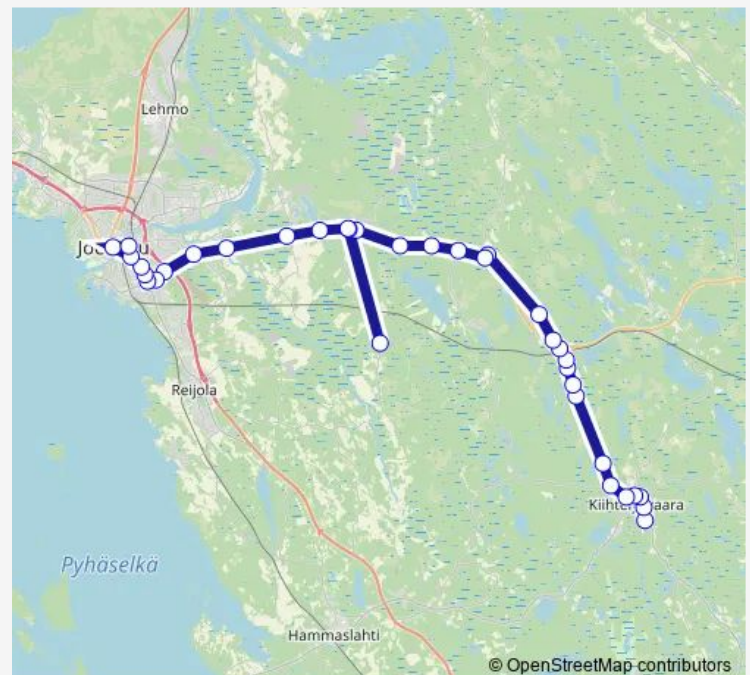

Thursday 12:55-14:55

Friday 12:55-14:55

Saturday —

Sunday —

Route info

Direction: Kiihtelysvaara koulu piha

Stops: 35

Trip Duration: 1 hour 5 min

■ Kiihtelysvaara - Särkivaara - Joensuu

BusMaps

Särkivaara

Särkivaara th L

Lähdepohjantie L

liksenniitty L

liksenjoentie L

liksenvaarantie L