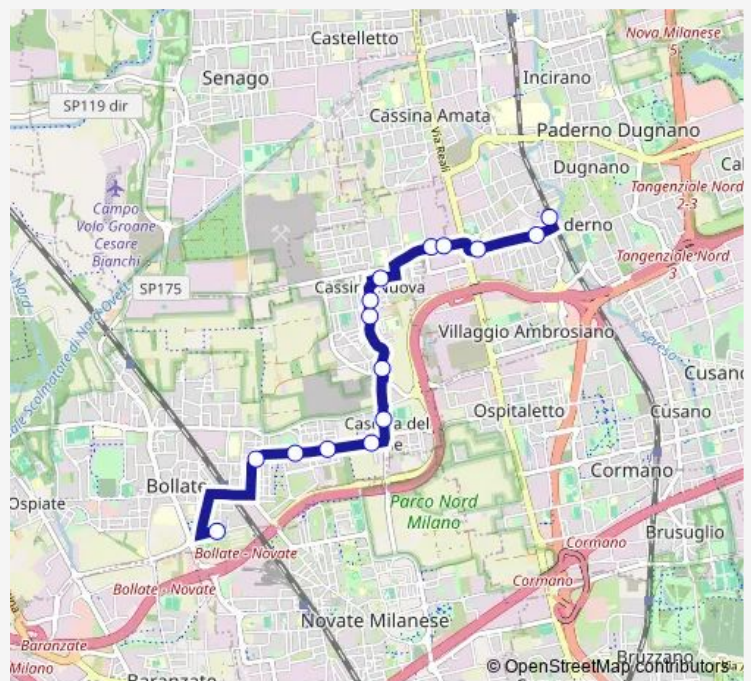

Bollate - VIA S. Bernardo, 15

Route schedule

Bollate - VIA Varalli 20 (Istituti) — Bollate - VIA S. Bernardo, 15

Monday 13:30-14:30

Tuesday 13:30-14:30

Wednesday 13:30-14:30

Thursday 13:30-14:30

Friday 13:30-14:30

Saturday 12:30

Sunday —

Route info

Direction: Bollate - VIA Varalli 20 (Istituti)

Stops: 8

Trip Duration: 0 hour 15 min

Z186 — Scuole superiori: Paderno Dugnano- Bollate

Direction

Bollate - VIA Varalli 20 (Istituti) — Paderno D.No - VIA Arborina, 44 (Staz. Fnm)

15 stops

[Open route schedule](#)

Bollate - VIA Varalli 20 (Istituti)

Bollate - VIA Caduti Bollatesi, 42

Bollate - VIA S. Pellico, 30

Tuesday 07:30

Wednesday 07:30

Thursday 07:30

Friday 07:30

Saturday 07:40

Sunday —

Route info

Direction: Paderno D.No - VIA Arborina, 44 (Staz. Fnm)