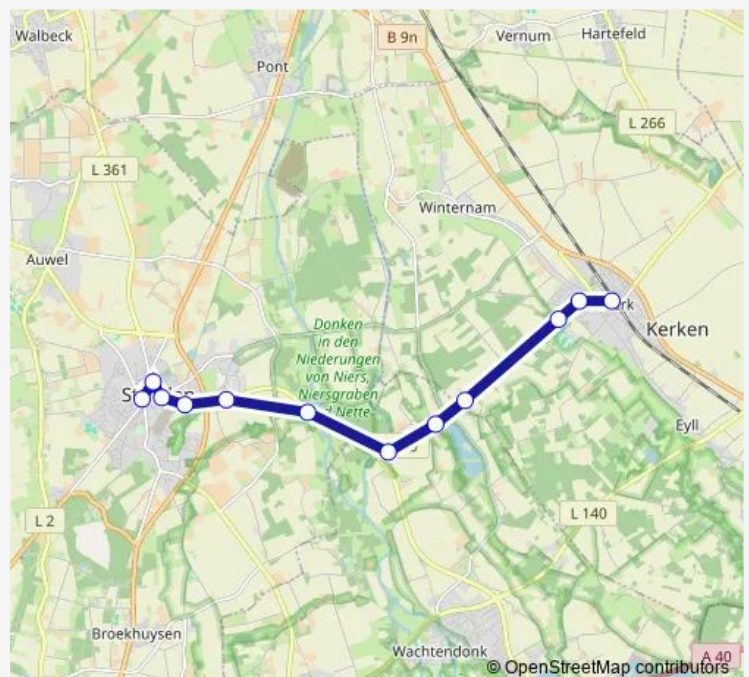

Kerken Nieuverk Harmes

Kerken Nieuverk Bahnhof

Route schedule

Straelen Venloer Tor — Kerken Nieuverk Bahnhof

Monday 05:16-22:46

Tuesday 05:16-22:46

Wednesday 05:16-22:46

Thursday 05:16-22:46

Friday 05:16-22:46

Saturday 05:46-22:46

Sunday 06:46-22:46

Route info

Direction: Straelen Venloer Tor

Stops: 12

Trip Duration: 0 hour 13 min

■ SB41

BusMaps

Direction

Kerken Nieuwerk Bahnhof — Straelen Venloer Tor

12 stops

[Open route schedule](#)

Kerken Nieuwerk Bahnhof

Kerken Nieuwerk Harmes

Kerken Rest.Schwarz

Straelen Venloer Tor

Route schedule

Kerken Nieuwerk Bahnhof — Straelen Venloer Tor

Monday 05:32-23:07

Tuesday 05:32-23:07

Wednesday 05:32-23:07

Thursday 05:32-23:07

Friday 05:32-23:07