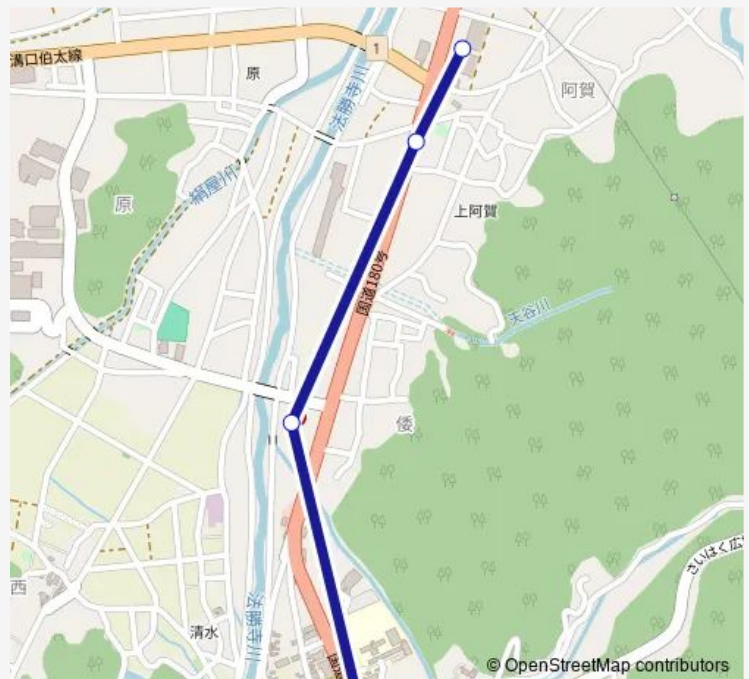

二樹上

二樹中

二樹公民館前

二樹

東長田地区公民館前

金華山入口

八子

金ヶ崎上

落合

介護研修施設前

ゆうらく前

Route schedule

金山 — 丸合西伯店

Monday 07:20

Tuesday 07:20

Wednesday 07:20

Thursday 07:20

Friday 07:20

Saturday —

Sunday —

Route info

Direction: 金山

Stops: 29

Trip Duration: 0 hour 33 min

■ 東長田線

BusMaps

三本木橋

法勝寺上

法勝寺中

法勝寺庁舎入口

西伯小学校前

西伯病院