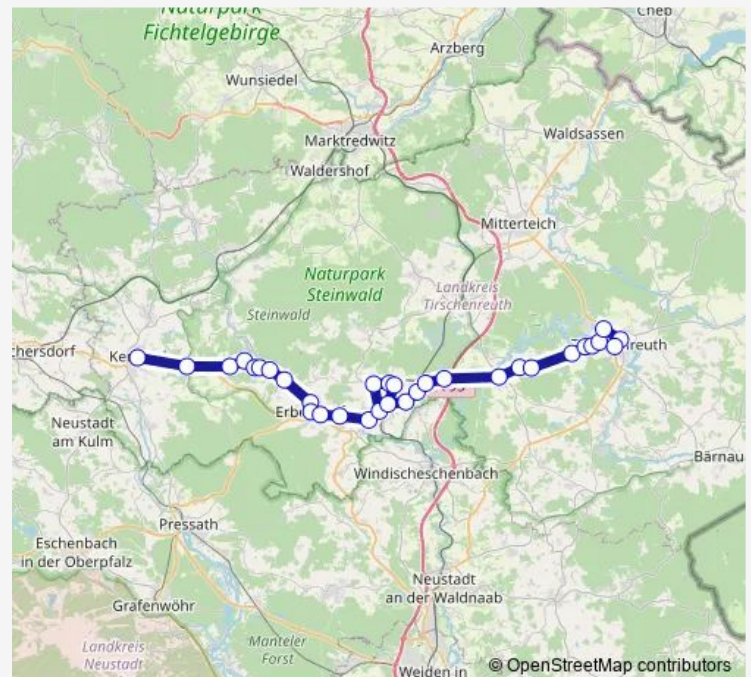

Saturday —

Sunday —

Route info

Direction: Erbendorf, Kemnather Str.

Stops: 11

Trip Duration: 0 hour 31 min

Direction

Erbendorf, Kriegerdenkmal — Kemnath, Primianusplatz

25 stops

[Open route schedule](#)

Erbendorf, Kriegerdenkmal

Erbendorf, Naabbrücke Süd

Plärn

Krummennaab, Kirche

Scheibe bei Erbendorf

Josephshof