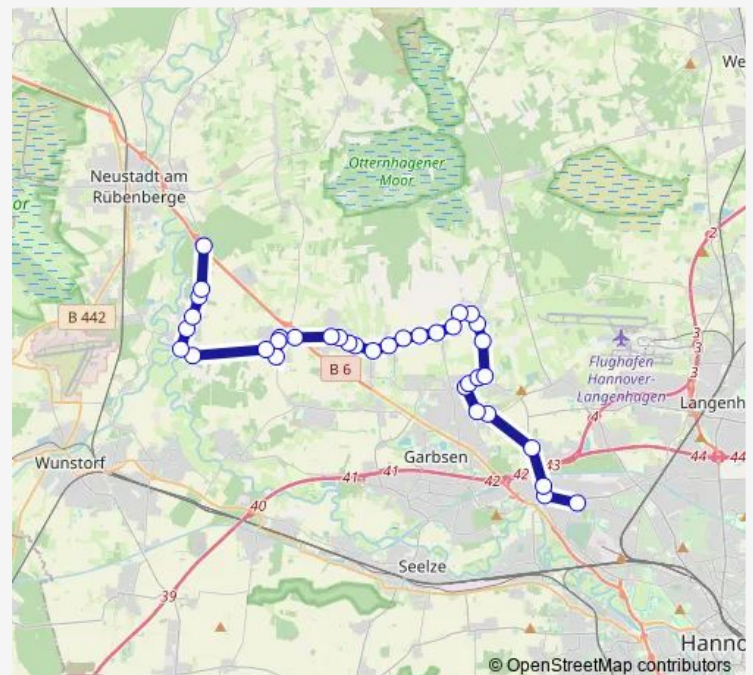

Hannover Hansastraße

Schwarze Heide

Berenbostel Friedhof

Berenbostel Festplatz

Stelingen Zehntweg

Stelingen An der Trift

Stelingen Weidenkamp

Stelingen Leinestraße

Stelingen Zur Sägemühle

Heitlingen Vor den Höfen

Heitlingen In den Bornwiesen

Osterwald OE Stauriede

Osterwald OE Klosterweg

Osterwald OE Asselweg

Osterwald OE Neue Straße

Osterwald OE Am Winkelberge

Osterwald OE Auterweg

Osterwald UE Molkereistraße

Osterwald UE Im Schiereick

Route schedule

Hannover Stöcken — Bordenau Dammkrug

| | |
|-----------|---------------------------|
| Monday | — |
| Tuesday | — |
| Wednesday | — |
| Thursday | — |
| Friday | 25:36-02:36 ⁺¹ |
| Saturday | 03:36-02:36 ⁺¹ |
| Sunday | 03:36-04:36 |

Route info

Direction: Hannover Stöcken

Stops: 36

Trip Duration: 0 hour 40 min

■ Nachtliner N43

BusMaps

Osterwald UE Annastraße

Osterwald UE Denkmal