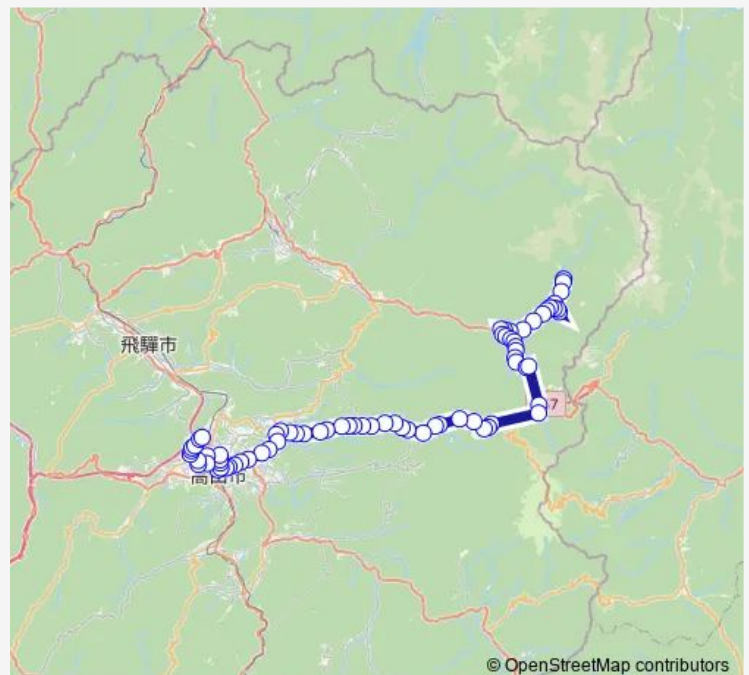

古屋ヶ根

### Route schedule

新穂高ロープウェイ — 久美愛厚生病院

Monday 06:01

Tuesday 06:01

Wednesday 06:01

Thursday 06:01

Friday 06:01

Saturday 06:01

Sunday 06:01

### Route info

Direction: 新穂高ロープウェイ

Stops: 76

Trip Duration: 2 hour 5 min

福地温泉口

福地ゆりみ坂

福地温泉

ガーデンホテル焼岳