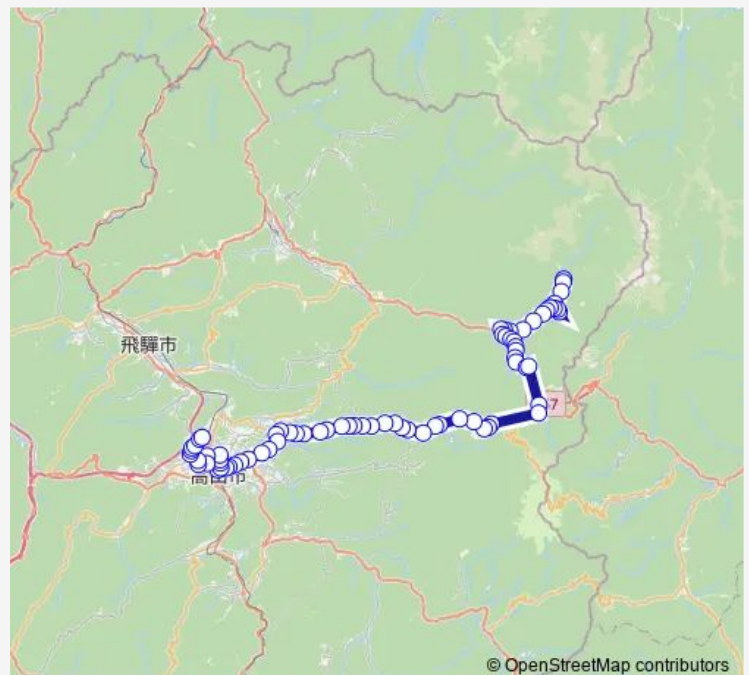

神坂

上栴尾

栴尾診療所前

栴尾温泉

村上

新平湯温泉口

新平湯温泉

禅通寺前

古屋ヶ根

### Route schedule

新穂高ロープウェイ — 久美愛厚生病院

Monday 06:01

Tuesday 06:01

Wednesday 06:01

Thursday 06:01

Friday 06:01

Saturday 06:01

### Route info

Direction: 新穂高ロープウェイ

Stops: 76

Trip Duration: 2 hour 5 min

© OpenStreetMap contributors

福地温泉口

福地ゆりみ坂

福地温泉