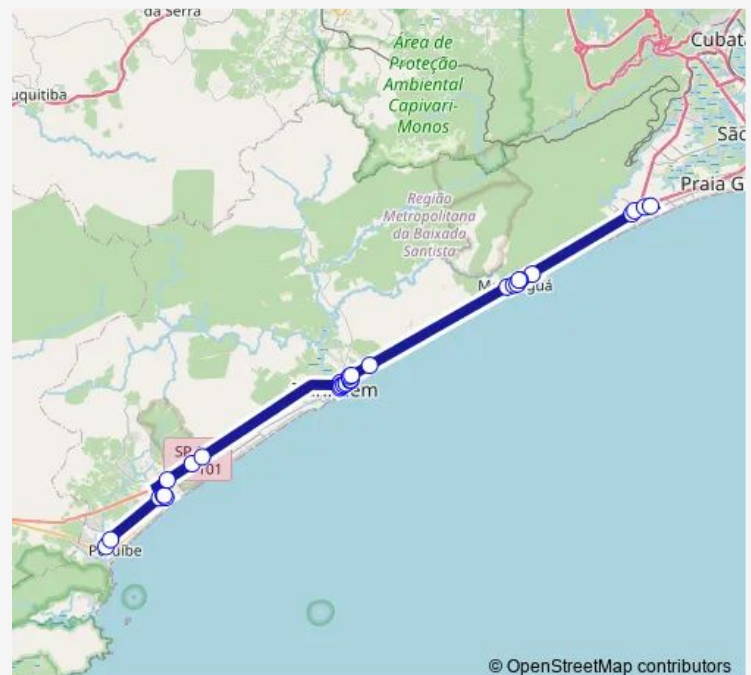

Bus 905EX1 Peruibe (Terminal Rodoviario de Peruibe) / Praia Grande (Terminal Rodoviario e Urbano Tatico Francisco Gomes da Silva)

[Go to website](#)

Direction

Terminal Rodoviário Peruibe — Rua José Borges Neto, 10

Avenida Ary Carneiro de Saraiva, 55

Rodovia Padre Manoel da Nóbrega, 93-99

Route schedule

Terminal Rodoviário Peruibe — Rua José Borges Neto, 10

Monday 04:34-22:55

Tuesday 04:34-22:55

Wednesday 04:34-22:55

Thursday 04:34-22:55

Friday 04:34-22:55

Saturday 04:35-22:10

Sunday 05:00-20:40

Route info

Direction: Terminal Rodoviário Peruibe

Stops: 30

Trip Duration: 1 hour 59 min

© OpenStreetMap contributors

■ 905EX1 — Peruibe (Terminal Rodoviario de Peruibe) / Praia Grande (Terminal Rodoviario e Urbano Tatico...

BusMaps

Rodovia Padre Manoel da Nóbrega, 899-1935

Rua Brasília T Seckler, 112-248

Avenida São Paulo, 3043-3261