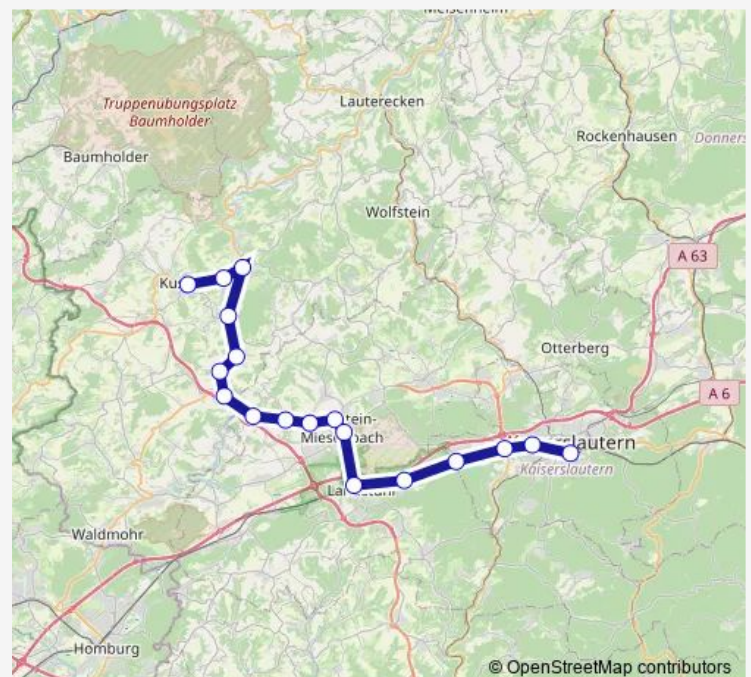

Glan-Münchweiler, Bahnhof

Rehweiler, Bahnhof

Eisenbach-Matzenbach

Theisbergstegen, Bahnhof

Altenglan, Bahnhof

Rammelsbach, Bahnhof

Kusel, Bahnhof

Route schedule

Kaiserslautern, Hbf — Kusel, Bahnhof

Monday 11:40-17:40

Tuesday 11:40-17:40

Wednesday 11:40-17:40

Thursday 11:40-17:40

Friday 11:40-17:40

Saturday 11:40-17:40

Sunday 09:22-16:53

Route info

Direction: Kaiserslautern, Hbf

Stops: 17

Trip Duration: 1 hour 0 min

■ RB67

BusMaps

Direction

Kaiserslautern, Hbf — Kusel, Bahnhof

18 stops

[Open route schedule](#)

Kaiserslautern, Hbf

Kennelgarten, Bahnhof

Vogelweh

Einsiedlerhof, Bahnhof

Kindsbach, Bahnhof

Landstuhl, Bahnhof