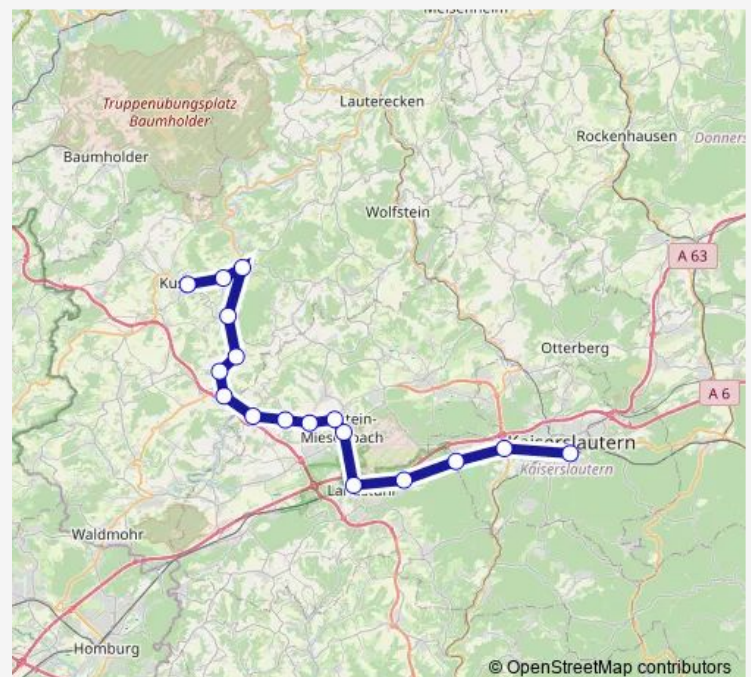

Rehweiler, Bahnhof

Eisenbach-Matzenbach

Theisbergstegen, Bahnhof

Altenglan, Bahnhof

Rammelsbach, Bahnhof

Kusel, Bahnhof

### Route schedule

Kaiserslautern, Hbf — Kusel, Bahnhof

Monday 06:12

Tuesday 06:12

Wednesday 06:12

Thursday 06:12

Friday 06:12

Saturday —

### Route info

Direction: Kaiserslautern, Hbf

Stops: 18

Trip Duration: 1 hour 5 min

■ RB67

BusMaps

**Direction**

Kusel, Bahnhof — Kaiserslautern, Hbf

14 stops

[Open route schedule](#)

Kusel, Bahnhof

Rammelsbach, Bahnhof

Altenglan, Bahnhof

Theisbergstegen, Bahnhof

Eisenbach-Matzenbach

Rehweiler, Bahnhof