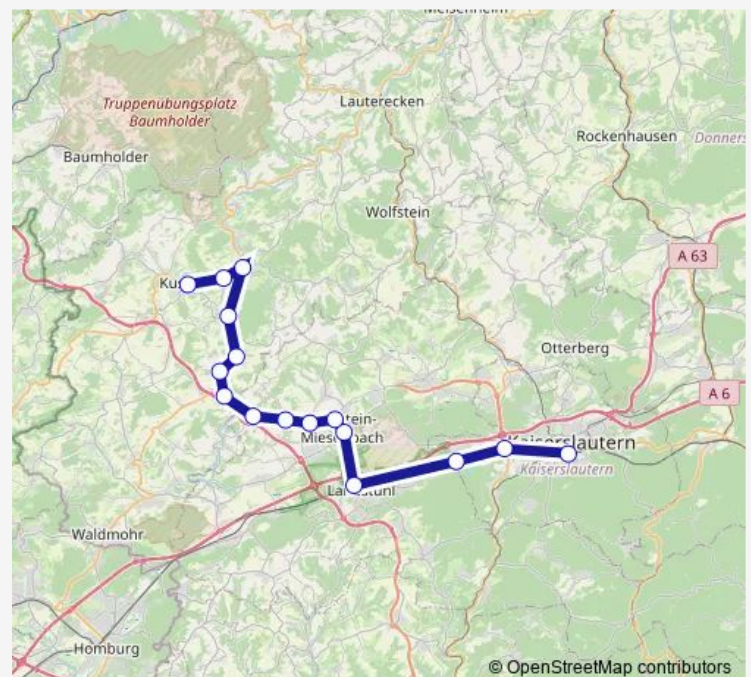

Niedermohr, Bahnhof

Glan-Münchweiler, Bahnhof

Rehweiler, Bahnhof

Eisenbach-Matzenbach

Theisbergstegen, Bahnhof

Altenglan, Bahnhof

Rammelsbach, Bahnhof

Kusel, Bahnhof

Route schedule

Kaiserslautern, Hbf — Kusel, Bahnhof

Monday 06:12

Tuesday 06:12

Wednesday 06:12

Thursday 06:12

Friday 06:12

Saturday —

Sunday —

Route info

Direction: Kaiserslautern, Hbf

Stops: 18

Trip Duration: 1 hour 5 min

■ Rb67

Direction

Kusel, Bahnhof — Kaiserslautern, Hbf

14 stops

[Open route schedule](#)

Kusel, Bahnhof

Rammelsbach, Bahnhof

Altenglan, Bahnhof

Theisbergstegen, Bahnhof

Eisenbach-Matzenbach

Rehweiler, Bahnhof