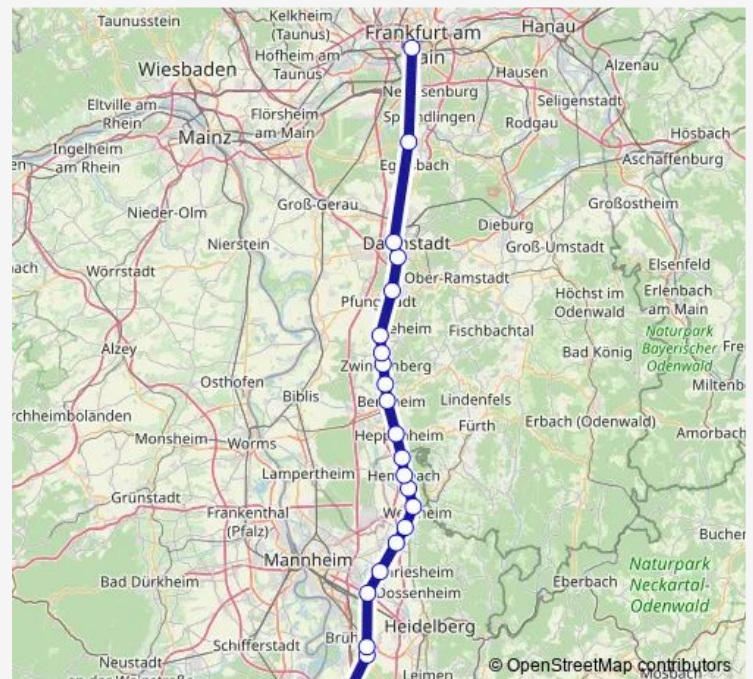

Regional Rail Service Rb67

[Go to website](#)

Direction

Mannheim, Hauptbahnhof — Heidelberg, Hauptbahnhof

2 stops

[Open route schedule](#)

Mannheim, Hauptbahnhof

Heidelberg, Hauptbahnhof

Route schedule

Mannheim, Hauptbahnhof — Heidelberg, Hauptbahnhof

Monday —

Tuesday —

Wednesday —

Thursday —

Friday 19:19

Saturday —

Sunday —

Route info

Direction: Mannheim, Hauptbahnhof

Stops: 2

Trip Duration: 0 hour 13 min

Rb67

Direction

Mannheim, Hauptbahnhof — Frankfurt (Main) Hauptbahnhof

21 stops

[Open route schedule](#)

Mannheim, Hauptbahnhof

Mannheim, Arena/Maimarkt (Db)

Neu-Edingen/Friedrichsfeld, Bf

Ladenburg, Bahnhof

Heddesheim-Hirschberg, Bf Db

Lützelsachsen, Bahnhof