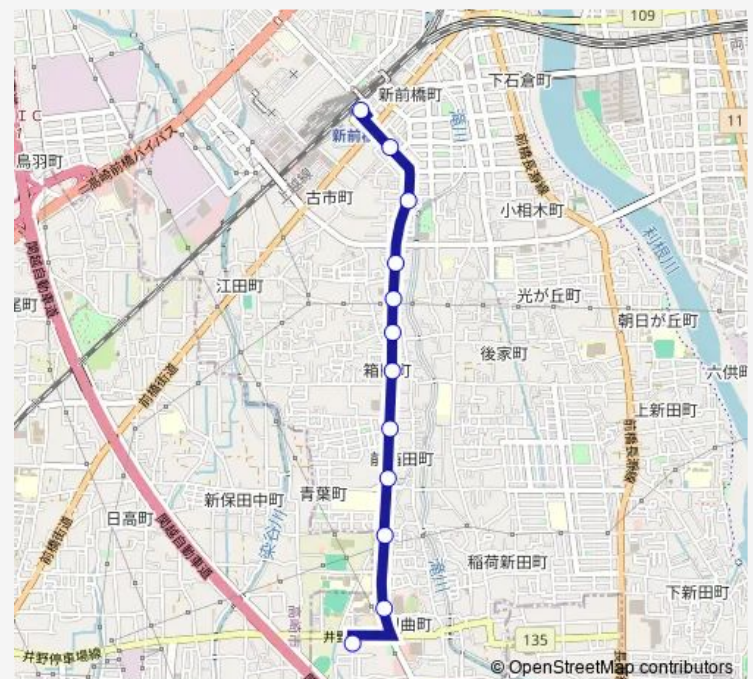

中央中等教育学校入口

箱田中前

前箱田団地

公民館入口

箱田新橋入口

箱田町南

箱田町北

古市町南

アニバーサリーコートラシーネ

新前橋駅

Route schedule

群馬医療福祉大学前 — 新前橋駅

Monday 07:30-20:45

Tuesday 07:30-20:45

Wednesday 07:30-20:45

Thursday 07:30-20:45

Friday 07:30-20:45

Saturday 07:30-20:00

Sunday 07:30-20:00

Route info

Direction: 群馬医療福祉大学前

Stops: 12

Trip Duration: 0 hour 16 min

43B 川曲線

Direction

新前橋駅 — 群馬医療福祉大学前

12 stops

[Open route schedule](#)

新前橋駅

アニバーサリーコートラシーネ

古市町南

箱田町北