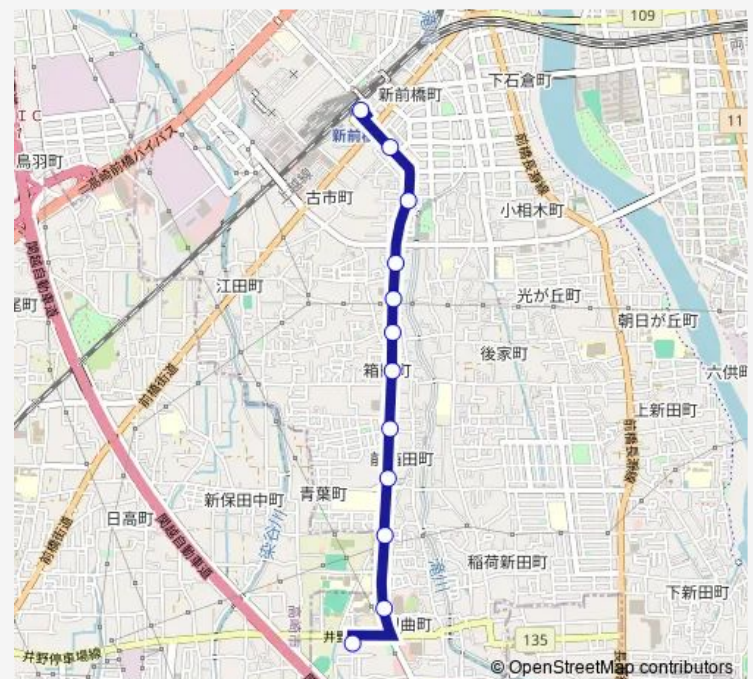

中央中等教育学校入口

箱田中前

前箱田団地

公民館入口

箱田新橋入口

箱田町南

箱田町北

古市町南

アニバーサリーコートラシーネ

新前橋駅

Route schedule

群馬医療福祉大学前 — 新前橋駅

Monday 07:30-20:45

Tuesday 07:30-20:45

Wednesday 07:30-20:45

Thursday 07:30-20:45

Friday 07:30-20:45

Saturday 07:30-20:00

Sunday 07:30-20:00

Route info

Direction: 群馬医療福祉大学前

Stops: 12

Trip Duration: 0 hour 16 min

43B 川曲線

Direction

新前橋駅 — 群馬医療福祉大学前

12 stops

[Open route schedule](#)

新前橋駅

アニバーサリーコートラシーネ

古市町南

箱田町北