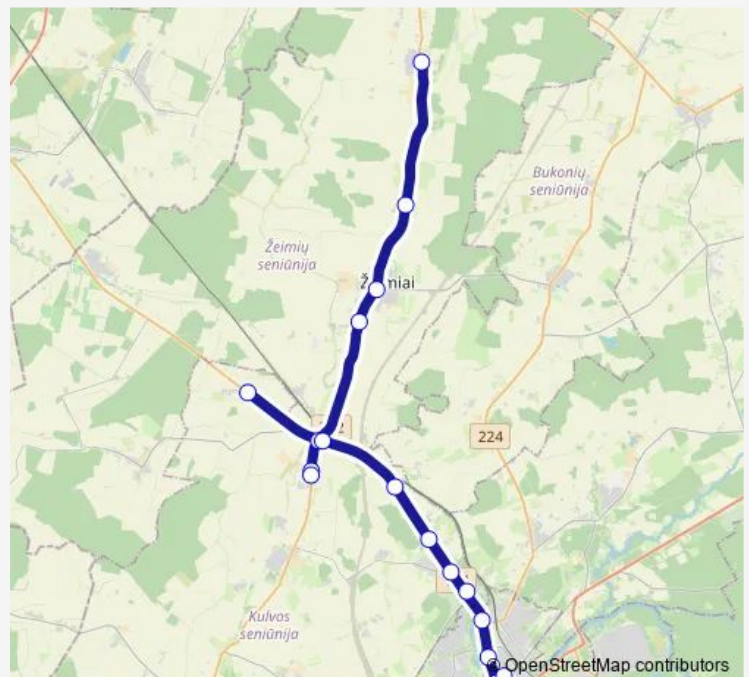

Juškonys

**Route schedule**

Jonavos autobusų stotis — Juškonys

Monday	16:25
Tuesday	16:25
Wednesday	16:25
Thursday	16:25
Friday	16:25
Saturday	—
Sunday	—

**Route info**

Direction: Jonavos autobusų stotis

Stops: 13

Trip Duration: 0 hour 32 min

■ 1400 — Jonava-Juškonys

## Direction

Jonavos autobusų stotis — Juškonys

15 stops

[Open route schedule](#)

Jonavos autobusų stotis

Ligoninė

Šviesos g.

Šmatų kapinės

## Route info

Direction: Jonavos autobusų stotis

Stops: 15

Trip Duration: 0 hour 35 min