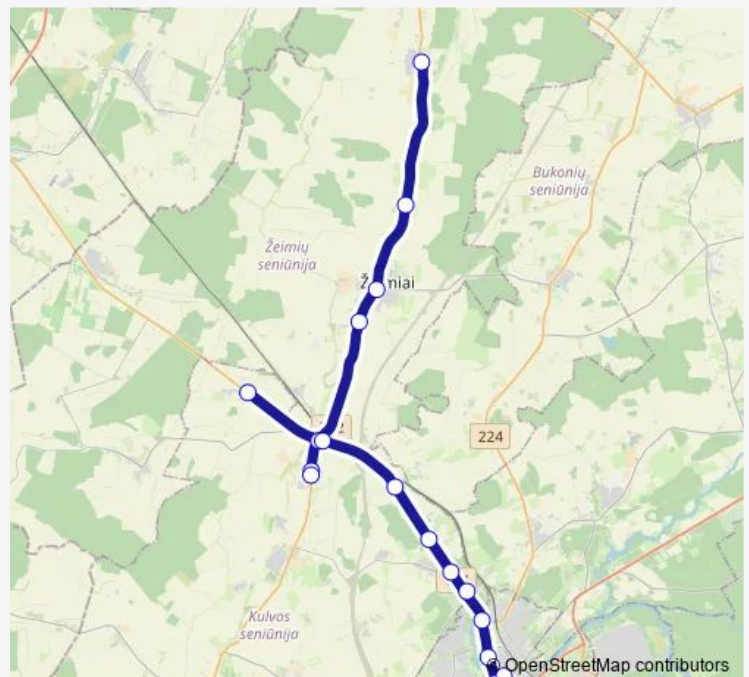

Bus 1400 Jonava-Juškonys[Go to website](#)**Direction**

Jonavos autobusų stotis — Juškonys

13 stops

[Open route schedule](#)

Jonavos autobusų stotis

Ligoninė

Šviesos g.

Šmatų kapinės

Juškonys

Route schedule

Jonavos autobusų stotis — Juškonys

Monday	16:25
Tuesday	16:25
Wednesday	16:25
Thursday	16:25
Friday	16:25
Saturday	—
Sunday	—

Route info

Direction: Jonavos autobusų stotis

Stops: 13

Trip Duration: 0 hour 32 min

■ 1400 — Jonava-Juškonys

Direction

Jonavos autobusų stotis — Juškonys

15 stops

[Open route schedule](#)

Jonavos autobusų stotis

Ligoninė

Šviesos g.