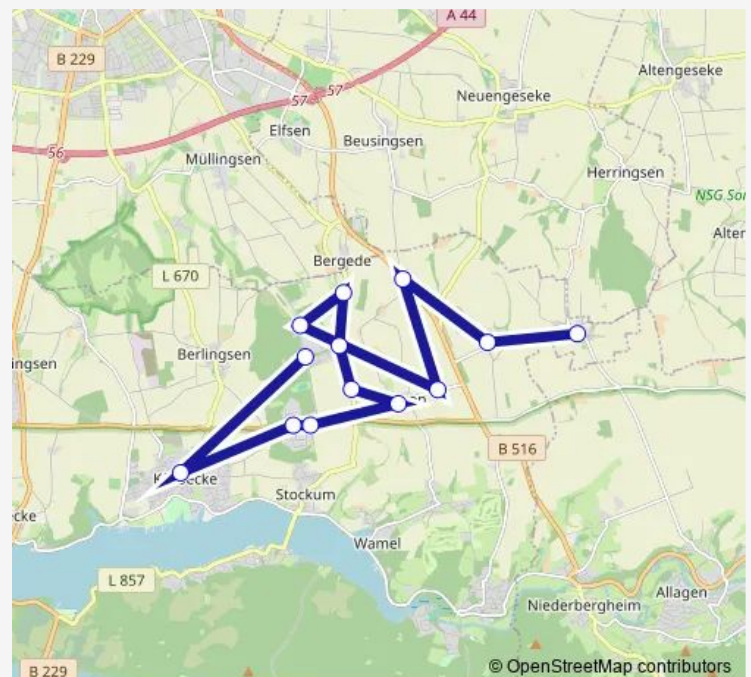

Echtrop, Schäferlinde

Körbecke, Gewerbepark

Körbecke, Haus des Gastes

Echtrop, Eissportzentrum

Route schedule

Brüllingsen, Blumenstraße — Echtrop, Eissportzentrum

Monday 07:15-14:45

Tuesday —

Wednesday —

Thursday —

Friday 07:15-14:45

Saturday —

Sunday —

Route info

Direction: Brüllingsen, Blumenstraße

Stops: 13

Trip Duration: 0 hour 20 min

603

Direction

Echtrop, Eissportzentrum — Brüllingsen, Blumenstraße

15 stops

[Open route schedule](#)

Echtrop, Eissportzentrum

Körbecke, Haus des Gastes

Tuesday —

Wednesday —

Thursday —

Friday 12:00-17:55

Saturday —

Sunday —

Route info

Direction: Echtrop, Eissportzentrum