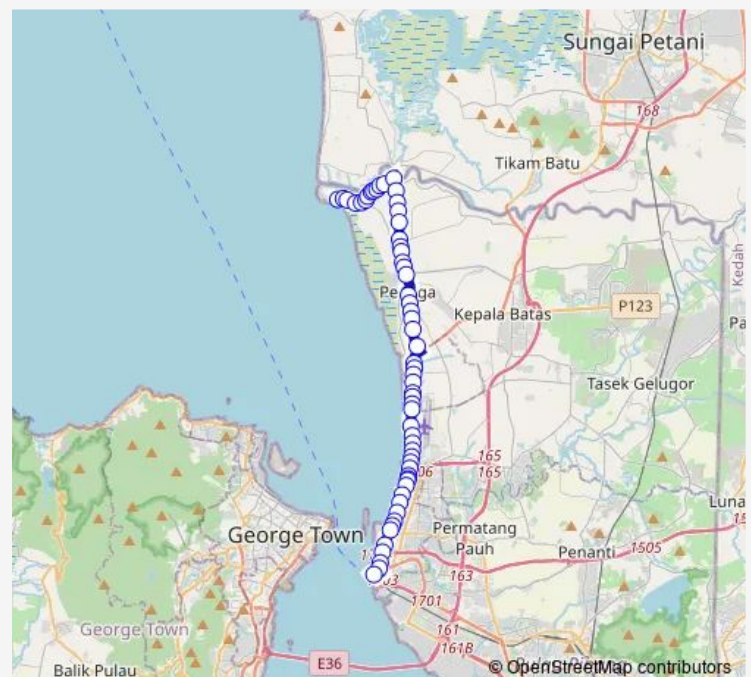

Saturday 06:00-20:30

Sunday 06:00-20:30

Route info

Direction: Hub Kuala Muda

Stops: 59

Trip Duration: 0 hour 55 min

Dewan Bakar Kapor

SMK Sri Muda

Pekan Penaga

Kg Penaga Dua

Permatang Pak Maras

Permatang Berah

Kampung Permatang Berah

Titi Mukim

Taman Air Tawar Indah

Taman Air Tawar Indah 2