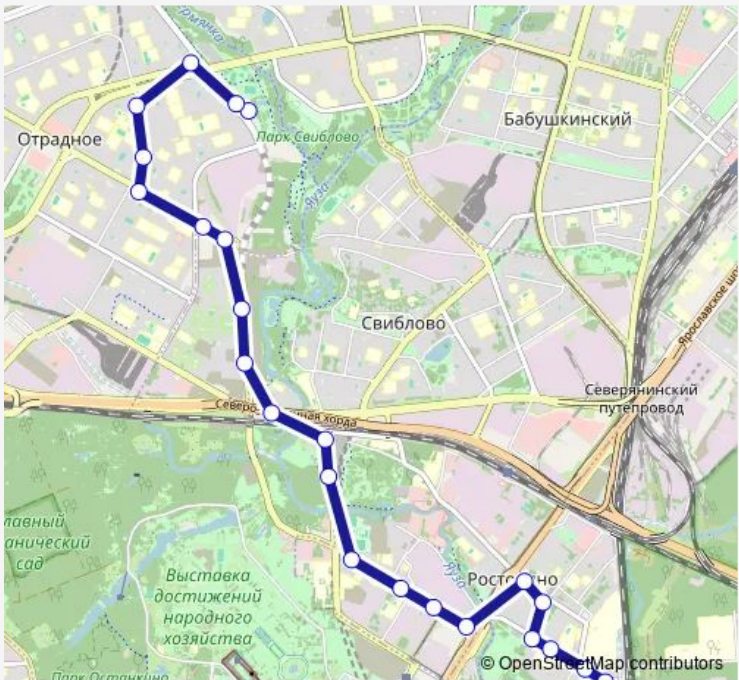

Bus 603 Юрловский проезд - Платформа Яуза

[Go to website](#)

Direction
 Юрловский проезд — Платформа Яуза
 23 stops
[Open route schedule](#)

- Юрловский проезд
- Юрловский проезд
- Северный бульвар
- Дом творчества
- Улица Пестеля, 4
- Улица Пестеля
- Улица Мусоргского
- Отрадное
- Усадьба Свиблово
- Сельскохозяйственная улица, 46
- Берёзовая аллея
- Парк Хуамин
- Метро «Ботанический сад»
- Спортивный комплекс
- 2-й Сельскохозяйственный проезд
- Сельскохозяйственная улица, 6
- Сельскохозяйственная улица
- Ростокинская улица
- Детский театр
- Улица Бажова
- Малахитовая улица, 13

Route schedule
 Юрловский проезд — Платформа Яуза

Monday	05:13-00:15 ⁺¹
Tuesday	05:13-00:15 ⁺¹
Wednesday	05:13-00:15 ⁺¹
Thursday	05:13-00:15 ⁺¹
Friday	05:13-00:15 ⁺¹
Saturday	05:30-00:22 ⁺¹
Sunday	05:30-00:22 ⁺¹

Route info
 Direction: Юрловский проезд
 Stops: 23
 Trip Duration: 0 hour 38 min

603 — Юрловский проезд - Платформа Яуза **BusMaps**

Малахитовая улица

Платформа Яуза

Direction

Платформа Яуза — Юрловский проезд

Юрловский проезд

Юрловский проезд

Route schedule

Платформа Яуза — Юрловский проезд

Monday	05:45-00:47 ⁺¹
Tuesday	05:45-00:47 ⁺¹
Wednesday	05:45-00:47 ⁺¹
Thursday	05:45-00:47 ⁺¹
Friday	05:45-00:47 ⁺¹
Saturday	06:04-00:56 ⁺¹
Sunday	06:04-00:56 ⁺¹