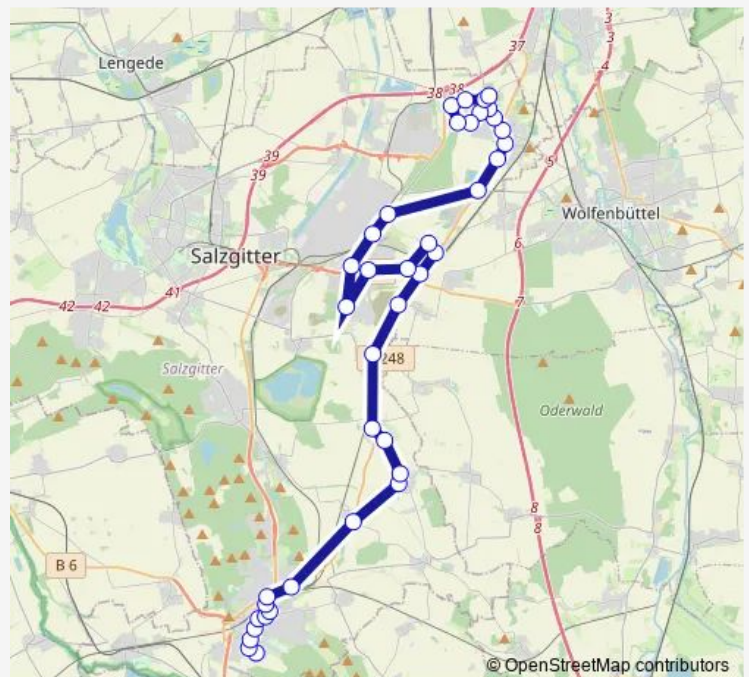

Bus 603

[Go to website](#)

Direction

undefined — undefined

0 stops

[Open route schedule](#)

Route schedule

undefined — undefined

Monday 16:00

Tuesday 16:00

Wednesday 16:00

Thursday 16:00

Friday 16:00

Saturday —

Sunday —

Route info

Direction:

Stops: 0

Trip Duration: — min

■ 603

Direction

SZ-Gebhardshagen, Am Dorfrand — SZ-Flachstökheim, Schule

15 stops

[Open route schedule](#)

SZ-Gebhardshagen, Am Dorfrand

SZ-Gebh., Reichenberger Straße

SZ-Gebhardshagen, Weddemweg

SZ-Gebhardshagen, Delle

SZ-Gebhardshagen, Siedlung

SZ-Gebhardshagen, Ort

SZ-Gebhardshagen, Süd

SZ-Engerode, Ort