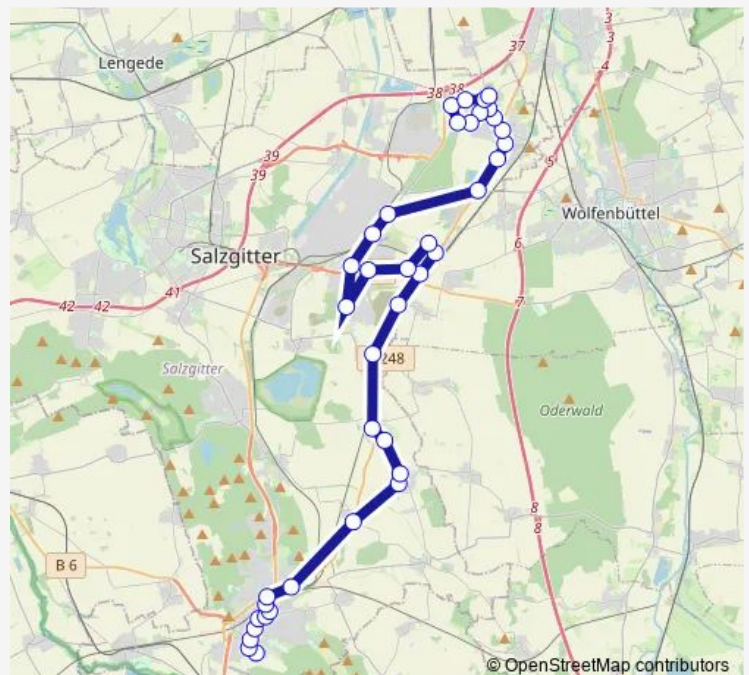

SZ-Ohlendorf, Pumpmühle

SZ-Ohlendorf, Konsul-Waßmuß-Pl.

SZ-Ohlendorf, Ost

SZ-Ohlendorf, Schacht

SZ-Ohlendorf, Nienrode

Route schedule

SZ-Bad, Bahnhof — SZ-Ohlendorf, Nienrode

Monday 16:00

Tuesday 16:00

Wednesday 16:00

Thursday 16:00

Friday 16:00

Saturday —

Sunday —

Route info

Direction: SZ-Bad, Bahnhof

Stops: 7

Trip Duration: 0 hour 13 min

■ 603

BusMaps

Direction

SZ-Gebhardshagen, Am Dorfrand — SZ-Flachstökheim, Schule

15 stops

[Open route schedule](#)

SZ-Gebhardshagen, Am Dorfrand

SZ-Gebh., Reichenberger Straße

SZ-Gebhardshagen, Weddemweg

SZ-Gebhardshagen, Delle

SZ-Gebhardshagen, Siedlung

SZ-Gebhardshagen, Ort

SZ-Gebhardshagen, Süd

SZ-Engerode, Ort