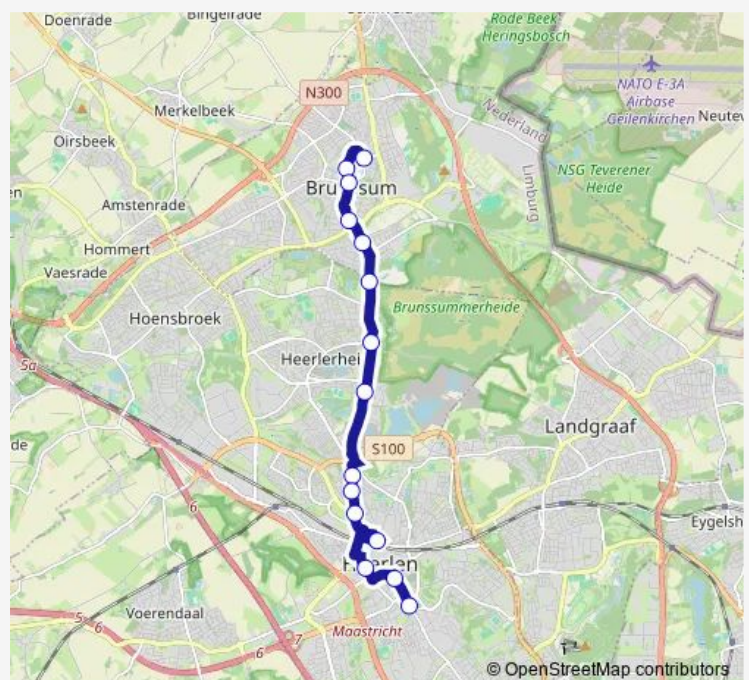

### Direction

Brunssum, Wilhelminastraat — Heerlen, Bekkerveld  
Bernardinuscollege

15 stops

[Open route schedule](#)

Brunssum, Wilhelminastraat

Brunssum, Koutenveld

Brunssum, Lindeplein

Brunssum, Rumpenerstraat/Bodemplein

Brunssum, Langeberg

Brunssum, Brederostraat

Heerlen, Versilienbosch Kamperheideweg

Heerlen, Heksenberg/Kerk

Heerlen, Saffierstraat

Heerlen, Sittarderweg/Kerk

Heerlen, Sittarderweg/CBS

Heerlen, Busstation

### Route schedule

Brunssum, Wilhelminastraat — Heerlen, Bekkerveld  
Bernardinuscollege

Monday 07:49

Tuesday 07:49

Wednesday 07:49

Thursday 07:49

Friday 07:49

Saturday —

### Route info

Direction: Brunssum, Wilhelminastraat

Stops: 15

Trip Duration: 0 hour 29 min