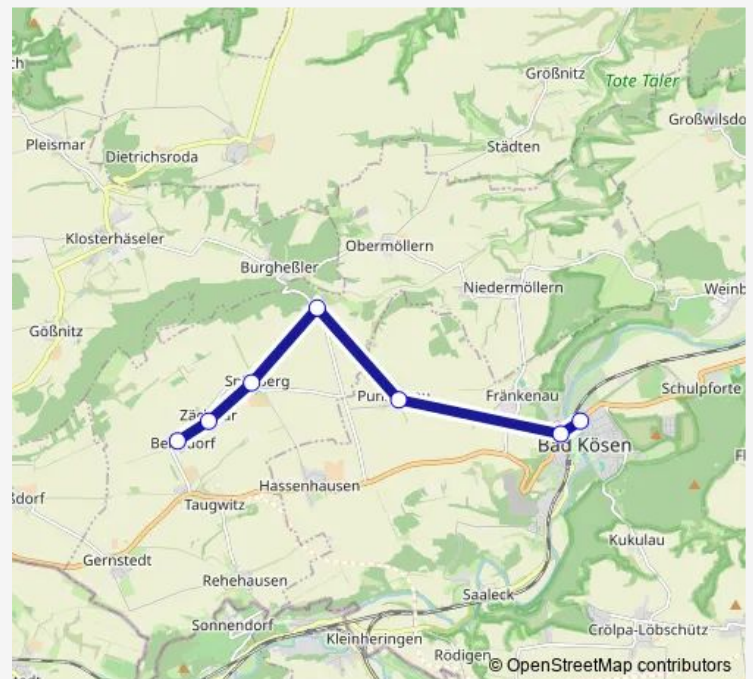

### Direction

Bad Kösen, Kaufhalle — Benndorf (Spielberg)

7 stops

[Open route schedule](#)

Bad Kösen, Kaufhalle

Bad Kösen, Eckartsbergaer Str.

Punschrau (Bad Kösen)

Hohndorf (Spielberg)

Spielberg (Hohndorf)

Zäckwar (Spielberg)

Benndorf (Spielberg)

### Route schedule

Bad Kösen, Kaufhalle — Benndorf (Spielberg)

Monday 12:00

Tuesday —

Wednesday —

Thursday —

Friday 12:00

Saturday —

### Route info

Direction: Bad Kösen, Kaufhalle

Stops: 7

Trip Duration: 0 hour 23 min

**Direction**

Benndorf (Spielberg) — Bad Kösen, Kaufhalle

7 stops

[Open route schedule](#)