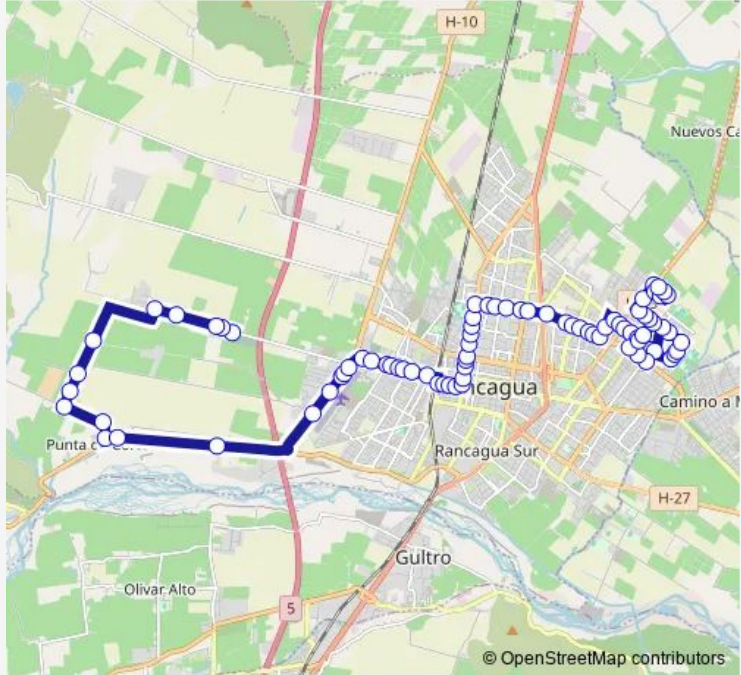

Bus 603 Camino San Ramon - Avenida La Compañía

[Go to website](#)

Direction
 Terminal Línea 600 — H-15-G, 233
 82 stops
[Open route schedule](#)

- Terminal Línea 600
- Camino San Ramón, 3240 / Justicia Espada Acuña
- Camino San Ramón 3240 / Yolanda Montecinos
- Camino San Ramón S/N
- Camino San Ramón / Cruce H-240
- H-202, null
- H-202, null
- H-202, null
- H-260, null
- H-260, 391
- H-260, 63
- H-30, 18
- H-30
- H-210 / Camino Santa Mónica
- H-210 / Av. La Frontera
- H-210 / Plaza Activa
- H-210 / El Oro Negro
- H-30 / templo Cugat
- Baquedano
- Baquedano / Brigada de Aviación
- Baquedano / Cesfam N° 1

Route schedule
 Terminal Línea 600 — H-15-G, 233

Monday	06:28-20:58
Tuesday	06:28-20:58
Wednesday	06:28-20:58
Thursday	06:28-20:58
Friday	06:28-20:58
Saturday	08:00-20:00
Sunday	08:00-20:00

Route info
 Direction: Terminal Línea 600
 Stops: 82
 Trip Duration: 2 hour 13 min

603 — Camino San Ramon - Avenida La Compañía **BusMaps**

Baquedano / Manzano Viejo

Baquedano Calle A

Baquedano / Millahue

Baquedano / Machalí

Baquedano / Francia

Of. Carlos María O'Carrol / Vicente Calvo

Ocarrol / Terminal de buses Tur bus

Avenida Ocarrol /Lastarria

O'carrol / Esc. República Argentina

San Martín / Independencia Norte

San Martín / Independencia Sur

San Martín / Mujica

San Martín / Servicentro Copec

San Martín / Liber. Bernardo O'Higgins