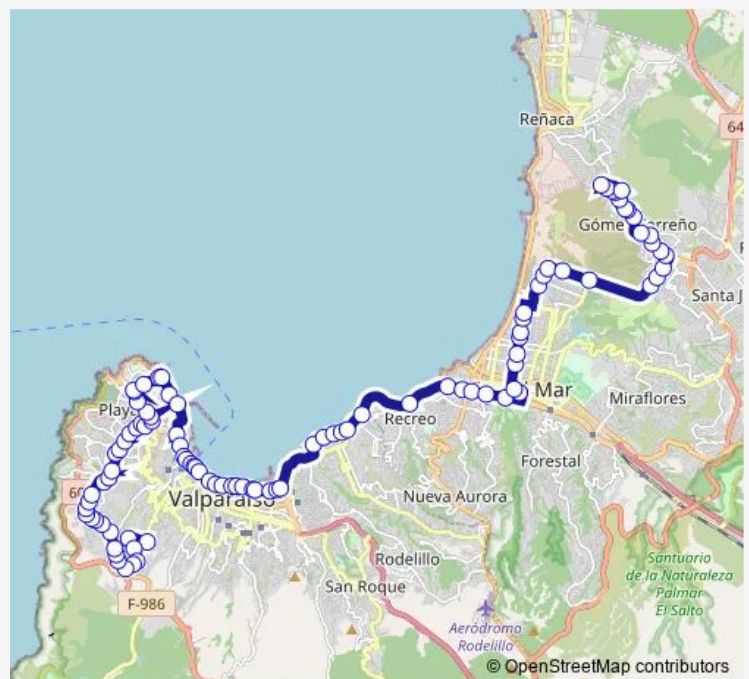

Alessandri / Bencinera Terpel

Subida Alessandri - Sta Ines / Poniente

### Route schedule

Alejandro Navarrete 3276 / Norte — Carlos Pezoa Veliz / Joaquin Venegas

Monday 06:00-22:00

Tuesday 06:00-22:00

Wednesday 06:00-22:00

Thursday 06:00-22:00

Friday 06:00-22:00

Saturday 06:00-22:00

### Route info

Direction: Alejandro Navarrete 3276 / Norte

Stops: 98

Trip Duration: 1 hour 18 min

603 — Gómez Carreño - Montedónico

Alessandri - Pasaje A

Alessandri

Alessandri - Veintitres Norte