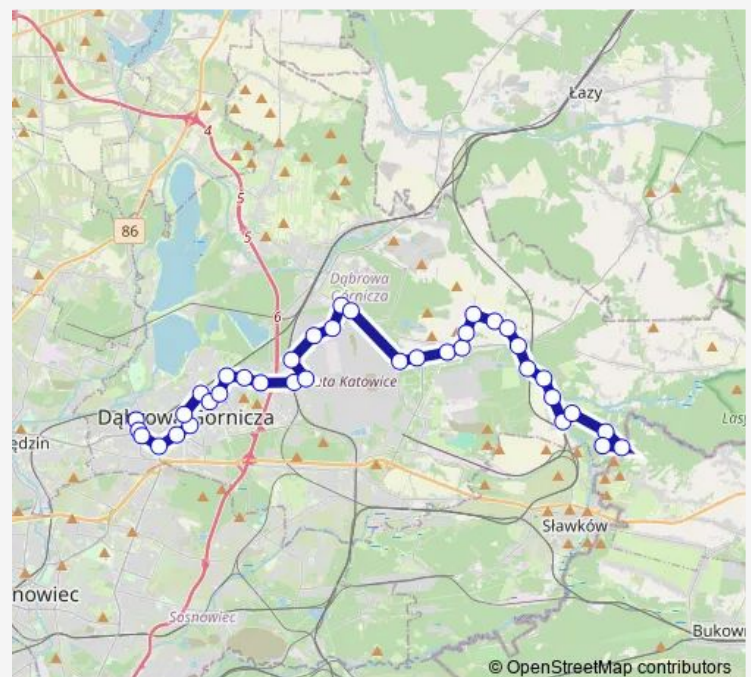

Łosień Cmentarz

Łosień Poboczna

Łosień Szkoła

Łosień Gołonoska Skrzyżowanie

Łosień Koksownicza

Ząbkowice Las

Ząbkowice Starosiedle

Tworzeń Leśna

### Route schedule

Kuźniczka Nowa — Dąbrowa Górnicza Dworzec Pkp

Monday 05:18-21:11

Tuesday 05:18-21:11

Wednesday 05:18-21:11

Thursday 05:18-21:11

Friday 05:18-21:11

Saturday —

### Route info

Direction: Kuźniczka Nowa

Stops: 37

Trip Duration: 0 hour 57 min

603

Tworzeń Przejazd Kolejowy

Tworzeń Huta Katowice

Tworzeń Wiadukt

## Route info

Direction: Dąbrowa Górnicza Dworzec Pkp

Stops: 37

Trip Duration: 0 hour 57 min

Łęka Remiza

Łęka Przelotowa

Łęka Kościół

Okradzionów Skrzyżowanie