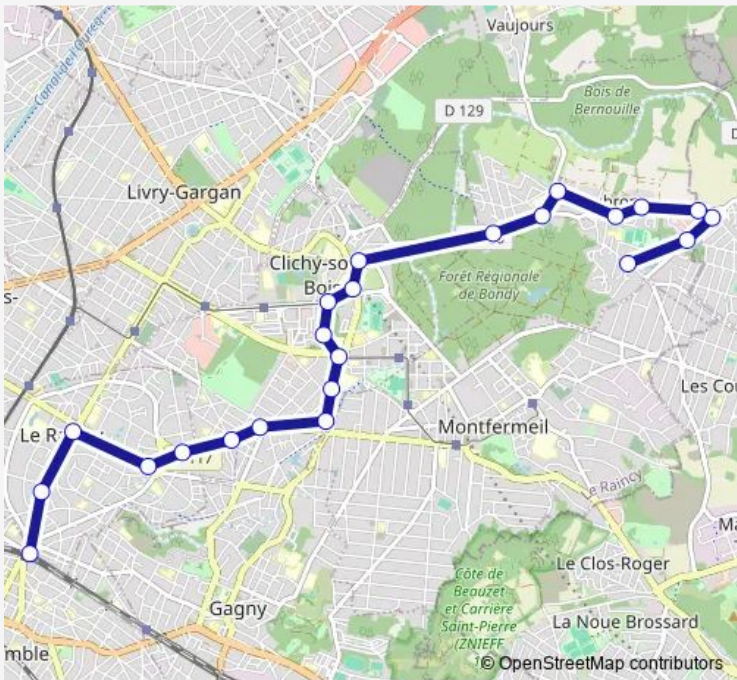

**Direction**  
 Gare du Raincy Villemomble Montfermeil — Corot  
 24 stops  
[Open route schedule](#)

- Gare du Raincy Villemomble Montfermeil
- Gambetta
- Rond-Point Thiers
- Le Plateau
- La Limite
- Chavannes
- Le Temple
- Sept Iles
- Lycée Alfred Nobel
- Romain Rolland
- Chêne Pointu
- Clichy sous Bois Mairie
- La Lorette
- Les Marronniers
- La Renardière
- Couronnes
- Jean Jaurès
- Mairie
- Place du Patis
- Bas Prés
- La Dhuis

Route schedule  
 Gare du Raincy Villemomble Montfermeil — Corot

Monday	00:00-23:30
Tuesday	00:00-23:30
Wednesday	00:00-23:30
Thursday	00:00-23:30
Friday	00:00-23:30
Saturday	00:00-23:30
Sunday	00:00-23:30

Route info  
 Direction: Gare du Raincy Villemomble Montfermeil  
 Stops: 24  
 Trip Duration: 0 hour 23 min

Rond-Point Île-de-France

La Source

Corot

## Direction

Corot — Gare du Raincy Villemomble Montfermeil

23 stops

[Open route schedule](#)

Corot

La Source

Rond-Point Île-de-France

La Dhuis