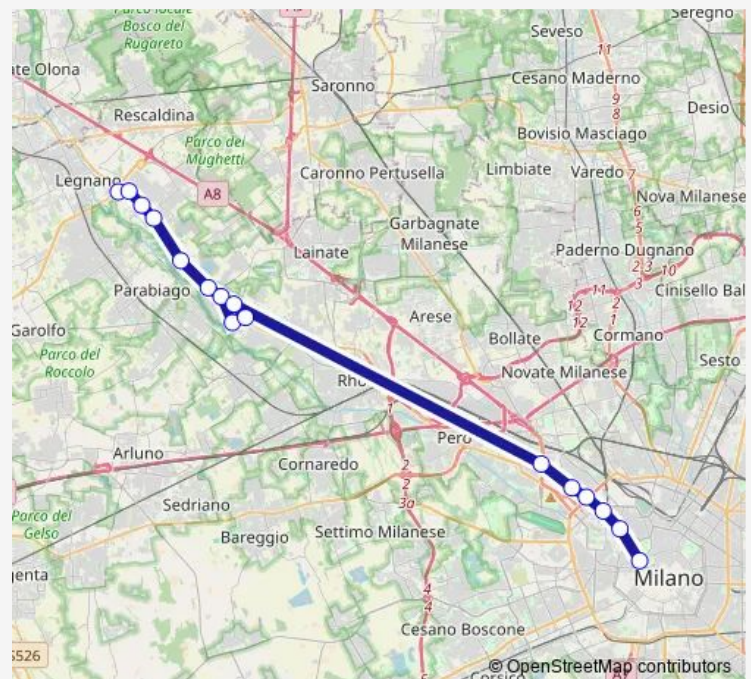

Nerviano, S.S. 33 Loc. La Guardia Avionica

Nerviano, Stra. Provinc. 109 (Auchan)

Milano, Piazzale Laghi usc. Autostrada

Milano, Viale Certosa I.go P.le Accursio

Milano, V.le Certosa ang.V.Monteceneri

Milano, Piazza Firenze

Milano, C.so Sempione zona Rai

Milano, Via Jacini area Cadorna

### Route schedule

SAN Vittore Olona, Via Roma 75 Dep. Stie — Milano, Via Jacini area Cadorna

Monday 06:25-18:20

Tuesday 06:25-18:20

Wednesday 06:25-18:20

Thursday 06:25-18:20

Friday 06:25-18:20

Saturday —

### Route info

Direction: SAN Vittore Olona, Via Roma 75 Dep. Stie

Stops: 16

Trip Duration: 1 hour 3 min

603 — Diretto