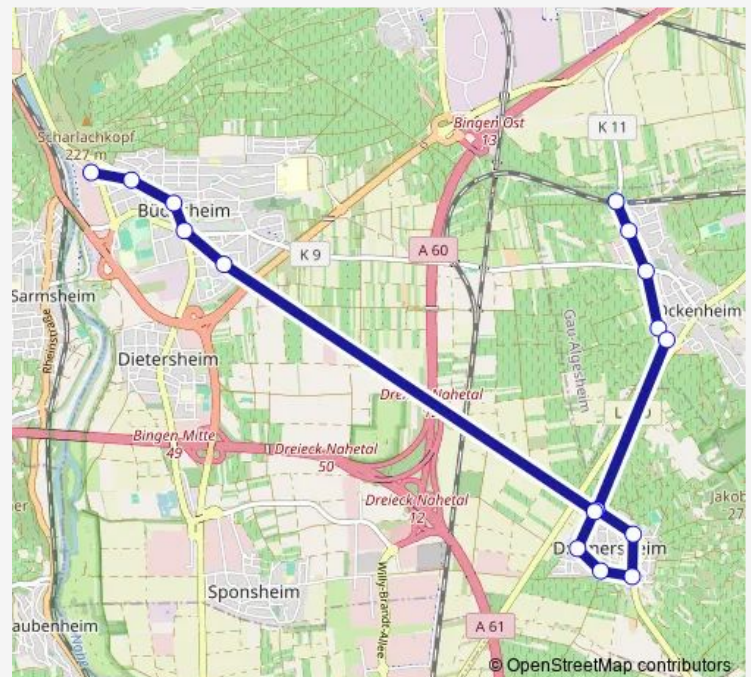

Ockenheim, Am Zollstock

Dromersheim, Kurmainzstraße

Dromersheim, Rheinhessenstraße

Dromersheim, Am Brandweiher

Dromersheim, Untergasse

Dromersheim, Im Schwendel

Dromersheim, Kurmainzstr/Kette

Büdesheim, Dromersheim. Chaus

Wednesday 06:10-19:00

Thursday 06:10-19:00

Friday 06:10-19:00

Saturday 07:10-19:00

Sunday —

Route info

Direction: Ockenheim, Am Bahnhof

Stops: 16

Trip Duration: 0 hour 24 min

Direction

Büdesheim, EKZ - Nord — Ockenheim, Am Bahnhof

16 stops

[Open route schedule](#)

Büdesheim, EKZ - Nord

Büdesheim, Berlinstraße

Büdesheim, Helmutstraße

Tuesday 06:34-19:34

Wednesday 06:34-19:34

Thursday 06:34-19:34

Friday 06:34-19:34

Saturday 07:34-19:34

Sunday —

Route info

Direction: Büdesheim, EKZ - Nord