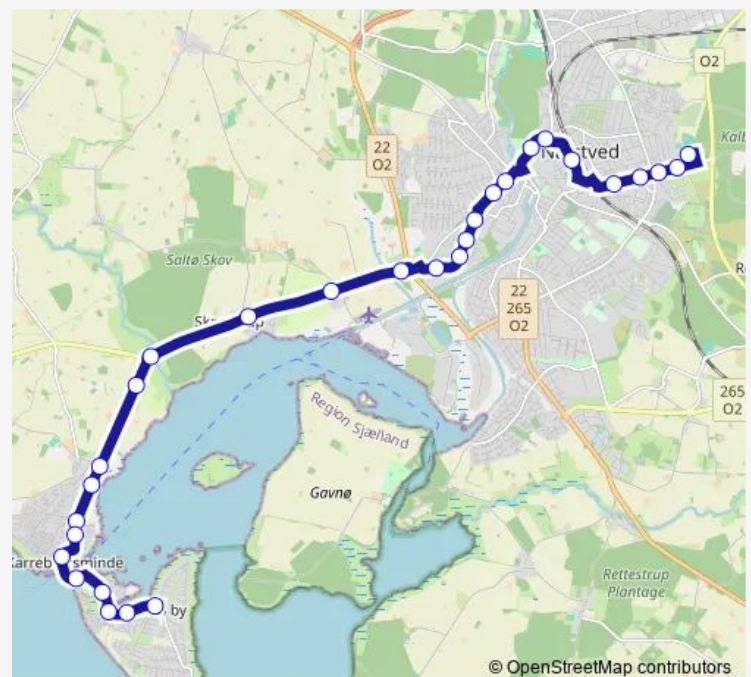

Dyves Bro (Karrebækvej)

Stenbæksholm (Karrebækvej)

Vestre Ringvej (Karrebækvej)

Sandageren (Grimstrupvej)

Bådebyggervej (Grimstrupvej)

Sandholmsvej (Grimstrupvej)

Hindbærvej (Grimstrupvej)

Humlevej (Grimstrupvej)

Grimstrupvej

### Route schedule

Enøby (Enø Kystvej) — Kasernen (Kasernevej)

Monday 04:45-23:34

Tuesday 04:45-23:34

Wednesday 04:45-23:34

Thursday 04:45-23:34

Friday 04:45-23:34

Saturday 06:37-22:34

### Route info

Direction: Enøby (Enø Kystvej)

Stops: 34

Trip Duration: 0 hour 38 min

603

Slettevej (Karrebækvej)

Mosevej (Karrebækvej)

Lille Solvej (Karrebækvej)