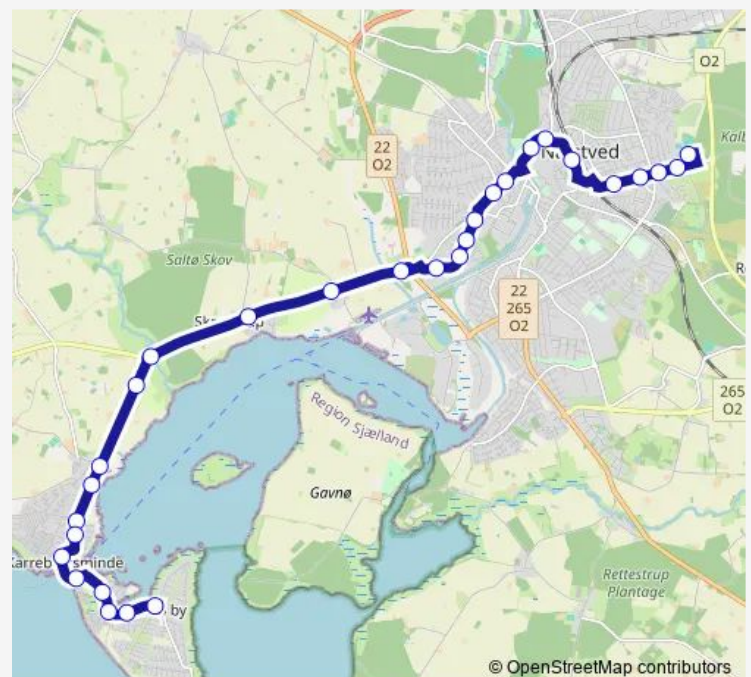

Grimstrupvej

Route schedule

Enøby (Enø Kystvej) — Kasernen (Kasernevej)

Monday 04:45-23:34

Tuesday 04:45-23:34

Wednesday 04:45-23:34

Thursday 04:45-23:34

Friday 04:45-23:34

Saturday 06:37-22:34

Sunday 06:37-22:34

Route info

Direction: Enøby (Enø Kystvej)

Stops: 34

Trip Duration: 0 hour 38 min

603

Slettevej (Karrebækvej)

Mosevej (Karrebækvej)

Lille Solvej (Karrebækvej)

Brogade (Rådmandshaven)

Rådmandshave (Rådmandshaven)

Farimagsvej

Næstved St. (Banegårdspladsen)

Houmannsvej (Kildemarksvej)

Mågevej (Kildemarksvej)

Kildemarksvej

Fasanvej (Skyttemarksvej)

Eskadronsvej (Skyttemarksvej)

Kasernen (Kasernevej)

Direction

Kasernen (Kasernevej) — Enøby (Enø Kystvej)

29 stops

[Open route schedule](#)