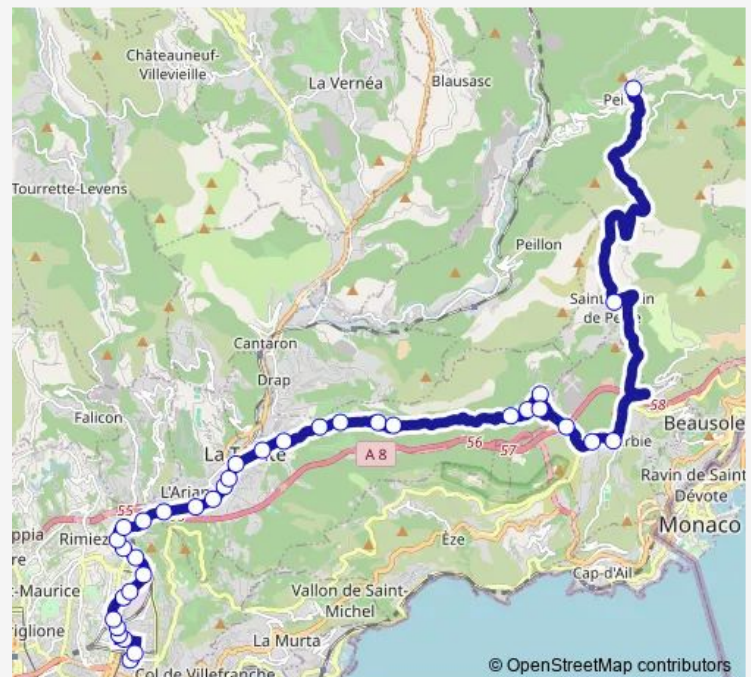

Direction

Village — Vauban G R

32 stops

[Open route schedule](#)

- Village
- Saint Martin
- Mairie
- Sainte Catherine
- Chemin du Braousch
- Le Rondeau
- Sanctuaire
- Camp Bollin
- Castel Saint Pierre
- Lavelan
- Roland
- Baccia Donna
- Pont de Figour
- Negron
- Docteur Rebat
- Route de Laghet
- Sainte Anne
- La Nuit
- L Oli
- Pont de l Ariane
- Riba Roussa

Route schedule

Village — Vauban G R

Monday	09:00-18:20
Tuesday	09:00-18:20
Wednesday	09:00-18:20
Thursday	09:00-18:20
Friday	09:00-18:20
Saturday	09:00-18:20
Sunday	09:00-18:20

Route info

Direction: Village

Stops: 32

Trip Duration: 0 hour 50 min

Bon Voyage

La Chaumiere

Lavoir

Parc à Fourrage

Les Ecoles

Pont Michel

Cite Plm

Abattoirs

Tende

Vauban Universite

Vauban G R

Direction

Vauban G R — Village

35 stops