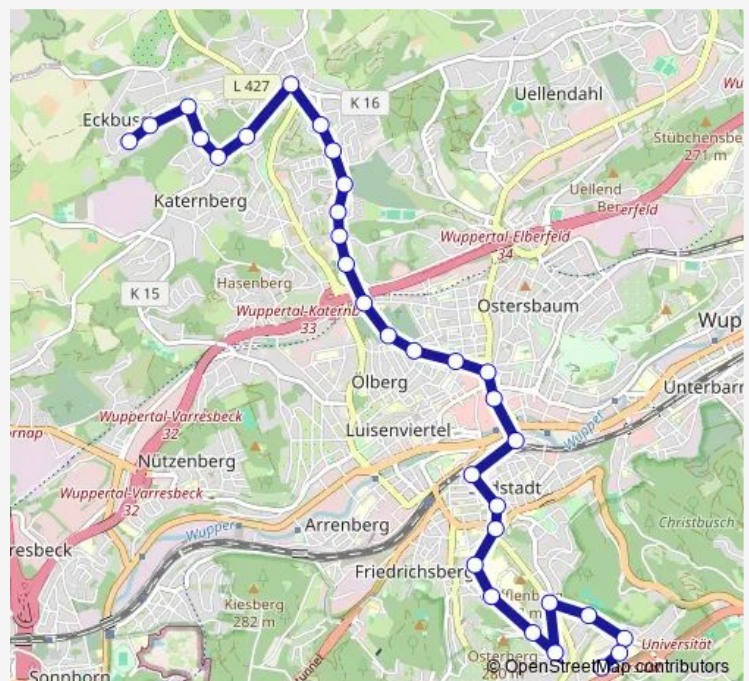

Höchsten/St. Josef Krankenhaus

Wuppertal Marienstraße

Wuppertal Friedhofskirche

Wuppertal Am Dorrenberg

Wuppertal Briller Kreuz

Wuppertal Bethesda-Krankenhaus

Wuppertal Bremer Straße

Wuppertal Hainstraße Mitte

### Route schedule

Wuppertal Campus Freudenberg — Wuppertal Am Eckbusch

Monday 05:22-18:44

Tuesday 05:22-18:44

Wednesday 05:22-18:44

Thursday 05:22-18:44

Friday 05:22-18:44

Saturday —

### Route info

Direction: Wuppertal Campus Freudenberg

Stops: 31

Trip Duration: 0 hour 47 min

603

Wuppertal Am Anschlag

Wuppertal Am Bredtchen

Wuppertal Am Wasserturm

Wuppertal Hardenberger Hof

Wuppertal In den Birken

Wuppertal Am Luhnberg

Wuppertal Birkenhöhe Schleife

Wuppertal Birkenhöhe

Wuppertal Freibad Eckbusch

Wuppertal Am Eckbusch