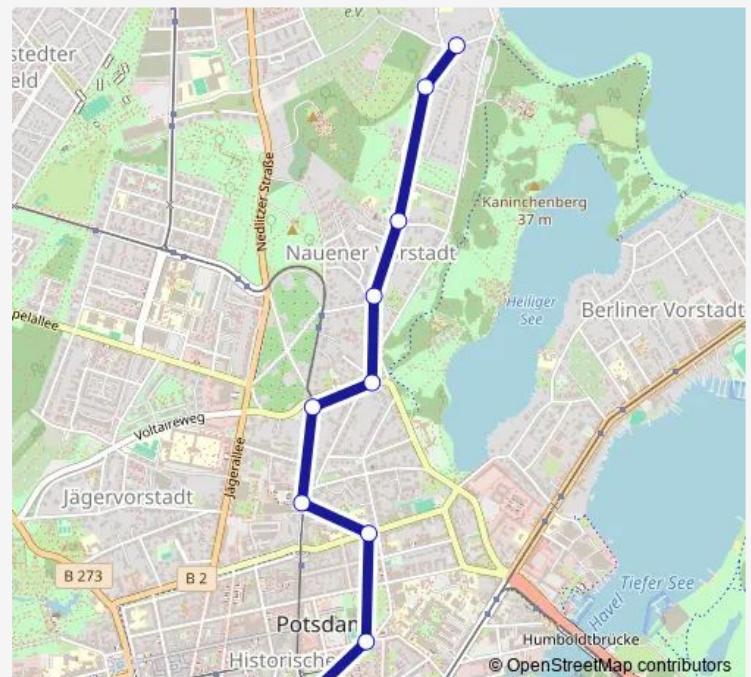

Direction

Potsdam, Höhenstr. — Potsdam, Platz der Einheit/West

10 stops

[Open route schedule](#)

Potsdam, Höhenstr.

Potsdam, Langhansstr./Große Weinmeisterstr.

Potsdam, Persiusstr.

Potsdam, Kleine Weinmeisterstr.

Potsdam, Birkenstr./Alleestr.

Potsdam, Reiterweg/Alleestr.

Potsdam, Rathaus

Potsdam, Hebbelstr.

Potsdam, Bassinplatz

Potsdam, Platz der Einheit/West

Route schedule

Potsdam, Höhenstr. — Potsdam, Platz der Einheit/West

Monday 06:02-22:52

Tuesday 06:02-22:52

Wednesday 06:02-22:52

Thursday 06:02-22:52

Friday 06:02-22:52

Saturday 06:02-22:52

Sunday 06:02-22:52

Route info

Direction: Potsdam, Höhenstr.

Stops: 10

Trip Duration: 0 hour 11 min

Direction

Potsdam, Platz der Einheit/Bildungsforum — Potsdam, Höhenstr.

11 stops

[Open route schedule](#)

Potsdam, Platz der Einheit/Bildungsforum