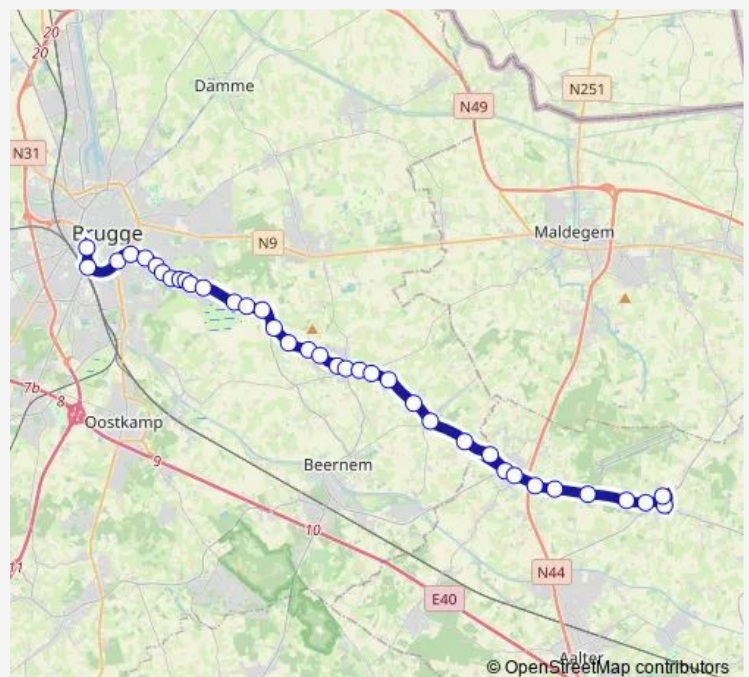

Oedelem Hoogstraat

### Route schedule

Brugge 't Zand perron B5 — Ursel Kerk

Monday 16:33-17:33

Tuesday 16:33-17:33

Wednesday 12:33

Thursday —

Friday —

Saturday —

### Route info

Direction: Brugge 't Zand perron B5

Stops: 35

Trip Duration: 0 hour 47 min

603 — Ursel - Knesselare - De Hoorn - Oedelem - Brugge

Oedelem Driepikkel

Oedelem Steenoven

Oedelem De Hoorn