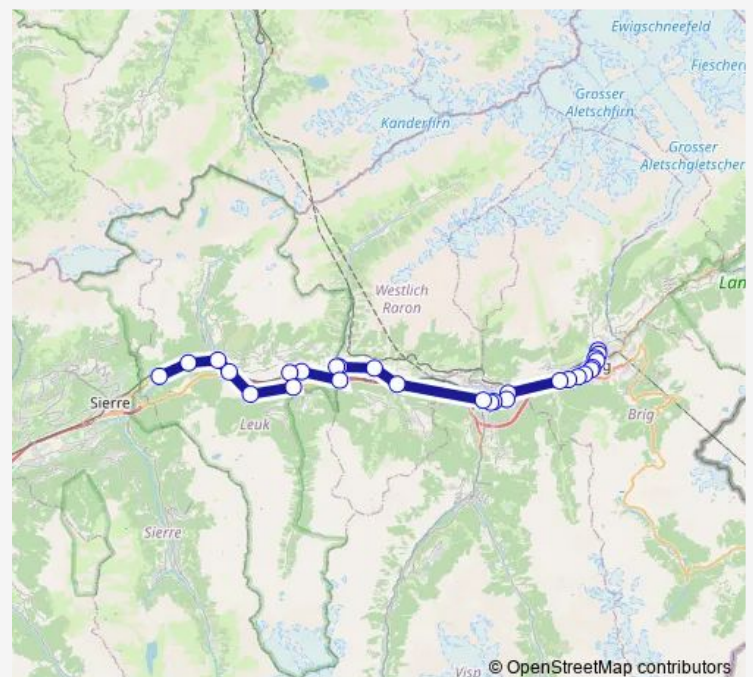

Visp, Arena

Visp, Litterna

Visp, Bahnhof Süd

Raron, Turtig

Niedergesteln, Weiderli

Steg VS, Kirche

Gampel, Dorf

Gampel-Steg, Bahnhof

Niedergampel, Zivilschutzanlage

Route schedule

Naters, Marktplatz — Salgesch, Bahnhof

Monday	—
Tuesday	—
Wednesday	—
Thursday	—
Friday	25:23 ⁺¹
Saturday	25:23 ⁺¹
Sunday	—

Route info

Direction: Naters, Marktplatz

Stops: 28

Trip Duration: 1 hour 30 min

Obergetwing, Rottenbrücke

Turtmann, Bini

Agarn, Dorf

Leuk, Bahnhof

Leuk, Stadt

Varen, Frayen