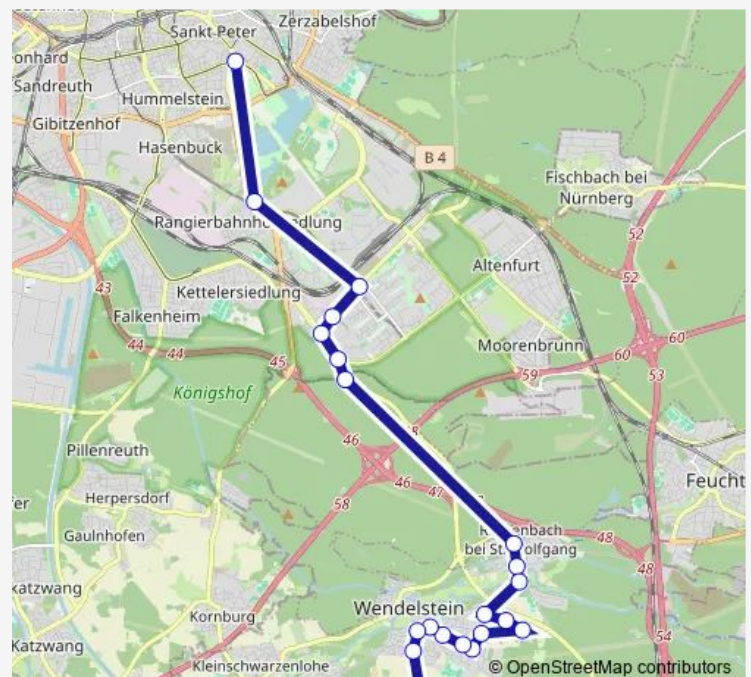

Direction

Nürnberg Meistersingerhalle — Raubersried

21 stops

[Open route schedule](#)

Nürnberg Meistersingerhalle

Nürnberg Bauernfeindstr.

Nürnb. Langwasser Mitte

Nürnberg Werkvolksiedlung

Raubersried

Route schedule

Nürnberg Meistersingerhalle — Raubersried

Monday 05:18-19:48

Tuesday 05:18-19:48

Wednesday 05:18-19:48

Thursday 05:18-19:48

Friday 05:18-19:48

Saturday —

Sunday —

Route info

Direction: Nürnberg Meistersingerhalle

Stops: 21

Trip Duration: 0 hour 40 min

603

Direction

Raubersried — Nürnberg Meistersingerhalle

21 stops

[Open route schedule](#)

Raubersried

Wendelstein Blumenstraße

Wendelstein Querstr.

Wendelst. Sperbersl.Str.

Wendelst. H.-Kudlich-Str.