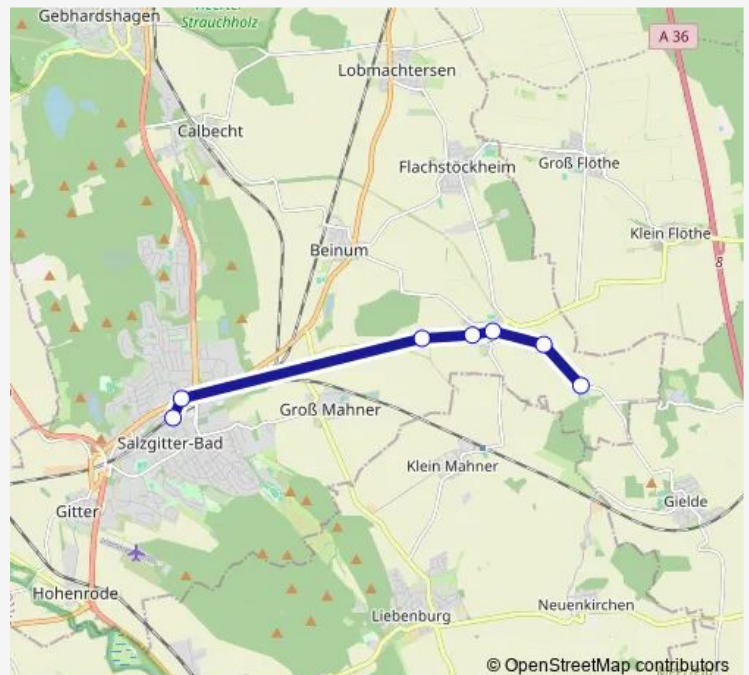

### Direction

Salzgitter-Ohlendorf Nienrode — Salzgitter-Bad Bahnhof

7 stops

[Open route schedule](#)

Salzgitter-Ohlendorf Nienrode

Ohlendorf(Salzgitter) Schachtsiedlung

Ohlendorf(Salzgitter) Ost

Ohlendorf(Salzgitter) Konsul-Waßmuß-Platz

### Route schedule

Salzgitter-Ohlendorf Nienrode — Salzgitter-Bad Bahnhof

Monday 06:15-18:15

Tuesday 06:15-18:15

Wednesday 06:15-18:15

Thursday 06:15-18:15

Friday 06:15-18:15

Saturday 08:15-14:15

### Route info

Direction: Salzgitter-Ohlendorf Nienrode

Stops: 7

Trip Duration: 0 hour 13 min

## Route info

Direction: Salzgitter-Bad Bahnhof

Stops: 7

Trip Duration: 0 hour 13 min