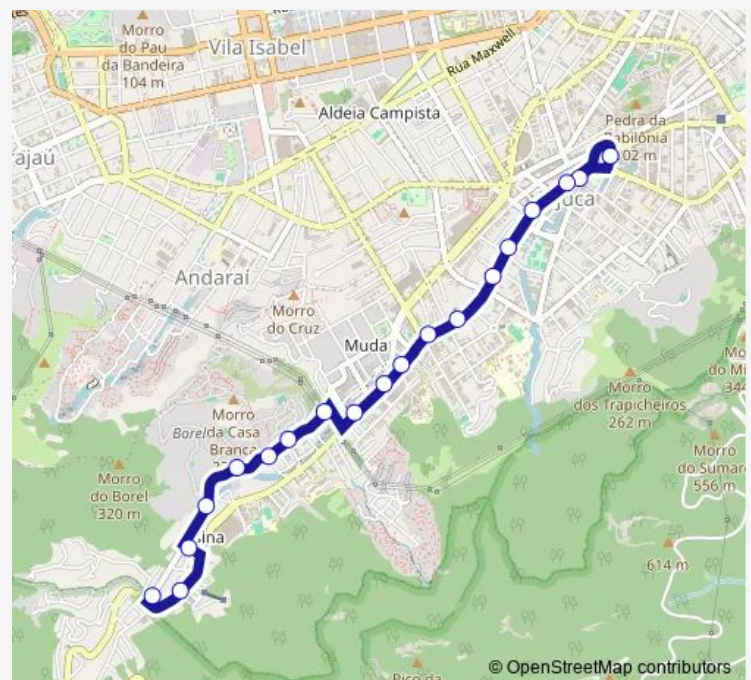

Garibaldi

Alves de Brito

Metrô Uruguai

Vicente de Cabo Frio

Henry Ford

Abelardo Chacrinha Barbosa

Praça Saens Peña

Ponto Final: Saens Peña : 603, 626, 645

Route schedule

Terminal Carlos Manes Bandeira (Usina) : Plat. A — Ponto Final: Saens Peña : 603, 626, 645

Monday 00:00

Tuesday 00:00

Wednesday 00:00

Thursday 00:00

Friday 00:00

Saturday 00:00

Sunday 00:00

Route info

Direction: Terminal Carlos Manes Bandeira (Usina) : Plat. A

Stops: 17

Trip Duration: 0 hour 18 min

Direction

Ponto Final: Saens Peña : 603, 626, 645 — Terminal Carlos Manes Bandeira (Usina) : Plat. A

19 stops

[Open route schedule](#)

Ponto Final: Saens Peña : 603, 626, 645

Heitor Beltrão

BRS 1,6: Saens Peña li

Pinto de Figueiredo

Conde de Itaguaí

Clóvis Bevilaqua