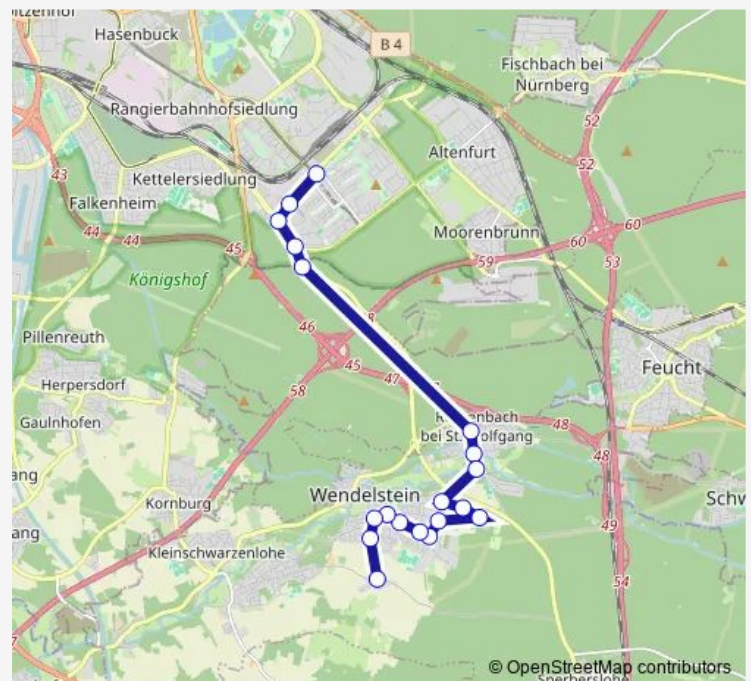

### Direction

Nürnb. Langwasser Mitte — Raubersried

19 stops

[Open route schedule](#)

Nürnb. Langwasser Mitte

Nürnberg Werkvolksiedlung

Nürnberg Neulandsiedlung

Nürnberg Am Zollhaus

Wendelst. In der Gibitzen Nord

Wendelstein Max-Reger-Weg

Wendelst. H.-Kudlich-Str.

Wendelst. Sperbersl.Str.

Wendelstein Querstr.

Wendelstein Blumenstraße

Raubersried

### Route schedule

Nürnb. Langwasser Mitte — Raubersried

Monday 05:18-20:18

Tuesday 05:18-20:18

Wednesday 05:18-20:18

Thursday 05:18-20:18

Friday 05:18-20:18

Saturday —

### Route info

Direction: Nürnb. Langwasser Mitte

Stops: 19

Trip Duration: 0 hour 29 min