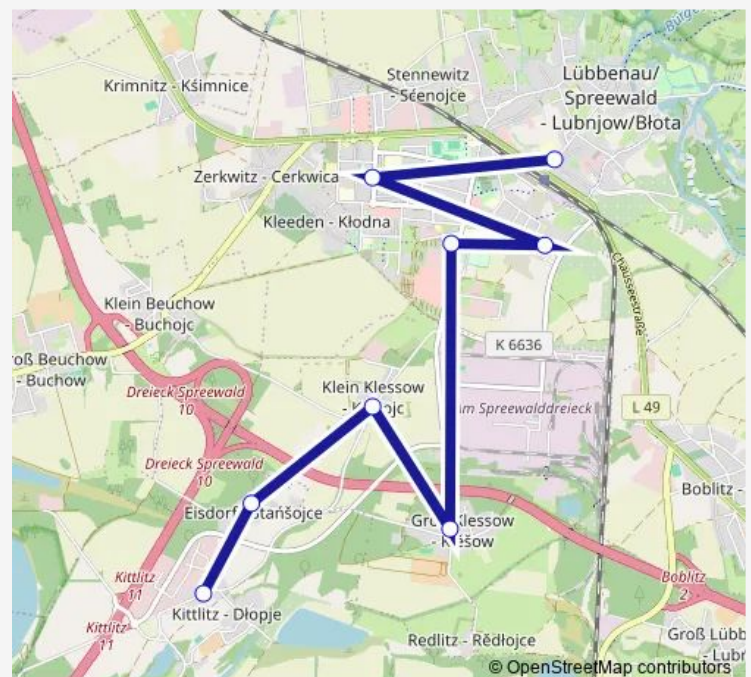

Direction

Lübbenau, Poststraße, Mast 1 — Kittlitz, Ort, Mast 2

8 stops

[Open route schedule](#)

Lübbenau, Poststraße, Mast 1

Lübbenau, Geschwister-Scholl-Str.

Lübbenau, R.-Koch-Str./Med.Zentrum, Mast 2

Lübbenau, Busbahnhof, Mast 5

Groß Klessow, Mast 1

Klein Klessow, Mast 2

Eisdorf, Mast 1

Kittlitz, Ort, Mast 2

Route schedule

Lübbenau, Poststraße, Mast 1 — Kittlitz, Ort, Mast 2

Monday 11:50-16:50

Tuesday 16:50

Wednesday —

Thursday 16:50

Friday 11:50-16:50

Saturday —

Sunday —

Route info

Direction: Lübbenau, Poststraße, Mast 1

Stops: 8

Trip Duration: 0 hour 30 min

Direction

Kittlitz, Ort, Mast 1 — Lübbenau, Poststraße, Mast 1

11 stops

[Open route schedule](#)

Kittlitz, Ort, Mast 1

Eisdorf, Mast 1

Klein Klessow, Mast 1