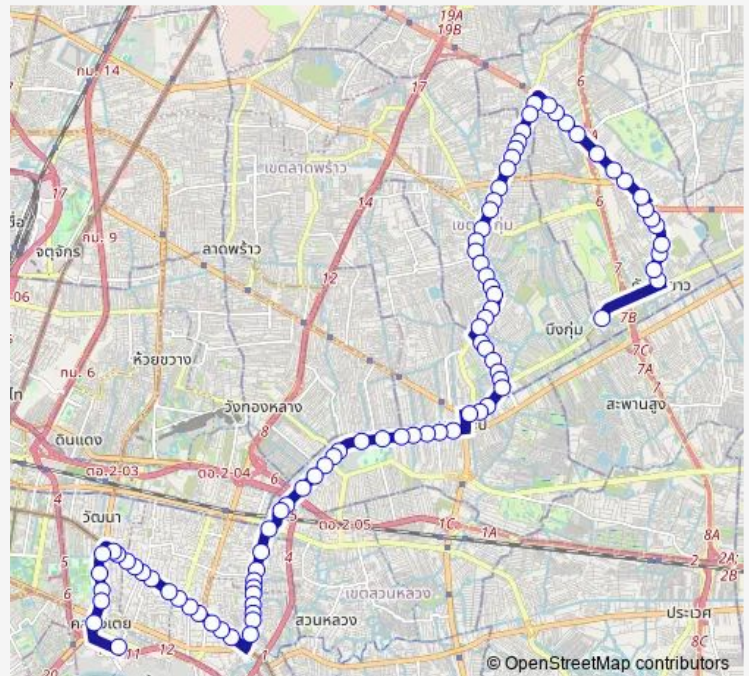

ซอยรามอินทรา 66;Soi Ramintra 66

รามอินทรา กม.10 (ขาเข้า);Ramintra Km.10 (Inbound)

ตรงข้ามแฟชั่นไอส์แลนด์;Fashion Island (Opposite)

ต่างระดับรามอินทรา;Different levels Ramindra

หมู่บ้านชื่นกมล;Chuen Kamon Village

รพ.สินแพทย์;Synphaet Hospital

หมู่บ้านเปรมฤทัย 2;Premruthai Village 2

ลุมพินีคอนโดทาวน์ รามอินทรา-นวมินทร์;Lumpini Condo Town Ramindra - Nawamin

ตรงข้ามสหฟาร์ม;Opposite Saha Farm

Route schedule

อุไทยสมายล์บัส บึงกุ่ม (ไม่รับผู้โดยสาร);Thai Smile Bus Garage, Kum Bueng (not visible) — การท่าเรือแห่งประเทศไทย;Port Authority Of Thailand

Monday	00:01
Tuesday	00:01
Wednesday	00:01
Thursday	00:01
Friday	00:01
Saturday	00:01
Sunday	00:01

Route info

Direction: อุไทยสมายล์บัส บึงกุ่ม (ไม่รับผู้โดยสาร);Thai Smile Bus Garage, Kum Bueng (not visible)

Stops: 88

Trip Duration: 2 hour 33 min

ซอยนวมินทร์ 92;Soi Nawamin 92

หมู่บ้านอัมรินทร์นิเวศน์ 2;Amarin Niwet 2 Village

รพ.พญาไท นวมินทร์;Phyathai Nawamin Hospital

โลตัสสุขาภิบาล 1;Lotus Sukhapiban 1

หมู่บ้านศรีนครพัฒนา 2;Si Nakhon Patthana 2 Village