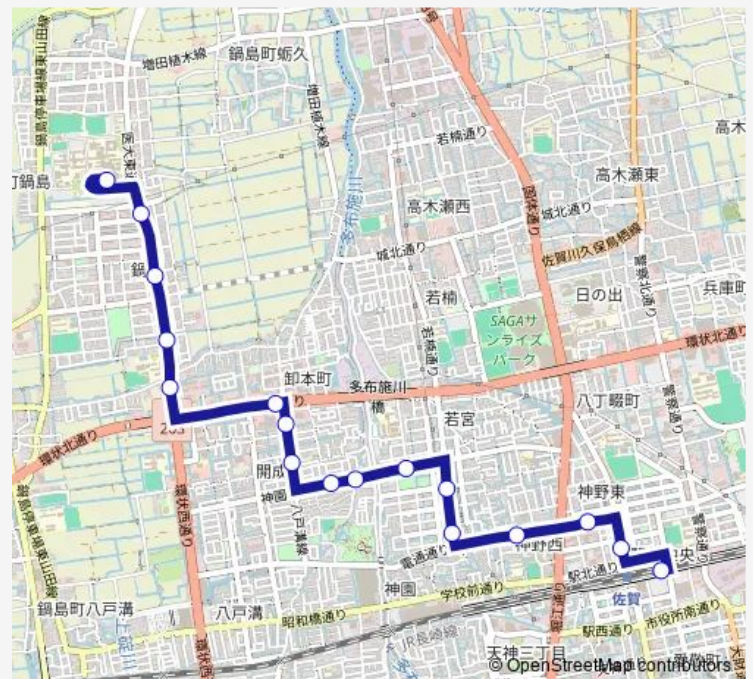

佐賀駅バスセンター 2番のりば — 佐賀大学病院

Monday 09:20-16:20

Tuesday 09:20-16:20

Wednesday 09:20-16:20

Thursday 09:20-16:20

Friday 09:20-16:20

Saturday 09:35-15:35

Sunday 09:35-15:35

Route info

Direction: 佐賀駅バスセンター 2番のりば

Stops: 17

Trip Duration: 0 hour 21 min

■ 卸センター線

BusMaps

Direction

佐賀大学病院 — 佐賀駅バスセンター 2番のりば

16 stops

[Open route schedule](#)

佐賀大学病院

医学部入口(1)

津留(1)

鍋島一丁目(1)

鍋島小学校前(1)

アルタ開成店東(1)

Friday 09:50-16:50

Saturday 10:05-16:05

Sunday 10:05-16:05

Route info

Direction: 佐賀大学病院

Stops: 16

Trip Duration: 0 hour 22 min

卸センター線 Bus time schedules and route maps are available in an offline PDF at [busmaps.com](#). Use the [busmaps.com](#) website to see live bus times, train schedule or subway schedule, and step-by-step directions for all public transit in Saga