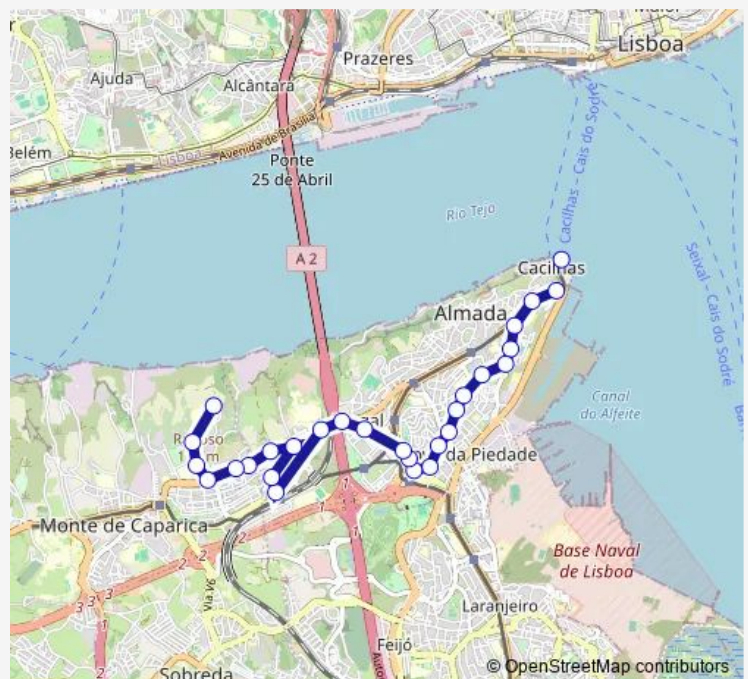

Saturday 07:15

Sunday 07:15

### Route info

Direction: Cacilhas (Lgo Alfredo Dinis Alex) Terminal P10

Stops: 28

Trip Duration: 0 hour 25 min

106 - Cacilhas - B° Fundo Fomento Norte

B° F Fomento (R 3 Vales) (X) Az Qta Cesteiro

B° F Fomento (R 3 Vales 32a)