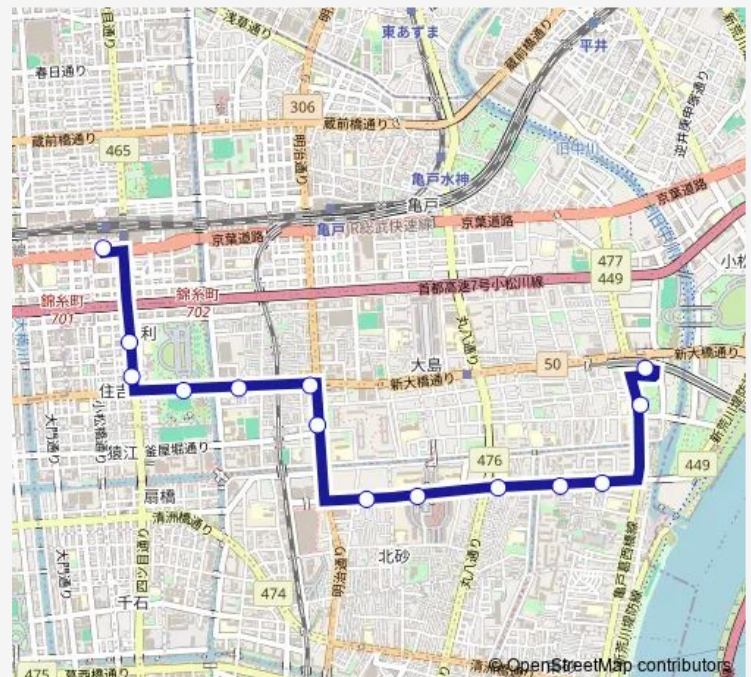

### Direction

東大島駅前 — 錦糸町駅前

14 stops

[Open route schedule](#)

- 東大島駅前
- 第五大島小学校前
- 東砂団地
- 東砂一丁目
- 北砂六丁目
- 北砂五丁目団地
- 小名木川小学校入口
- 大島一丁目
- 西大島駅前
- 大島二丁目
- 江東公会堂前
- 住吉駅前
- 毛利二丁目
- 錦糸町駅前

### Route schedule

東大島駅前 — 錦糸町駅前

Monday	06:05-22:15
Tuesday	06:05-22:15
Wednesday	06:05-22:15
Thursday	06:05-22:15
Friday	06:05-22:15
Saturday	06:08-22:15
Sunday	06:30-21:12

### Route info

Direction: 東大島駅前

Stops: 14

Trip Duration: 0 hour 27 min

## Direction

錦糸町駅前 — 東大島駅前

14 stops

[Open route schedule](#)

錦糸町駅前

毛利二丁目

住吉駅前

江東公会堂前