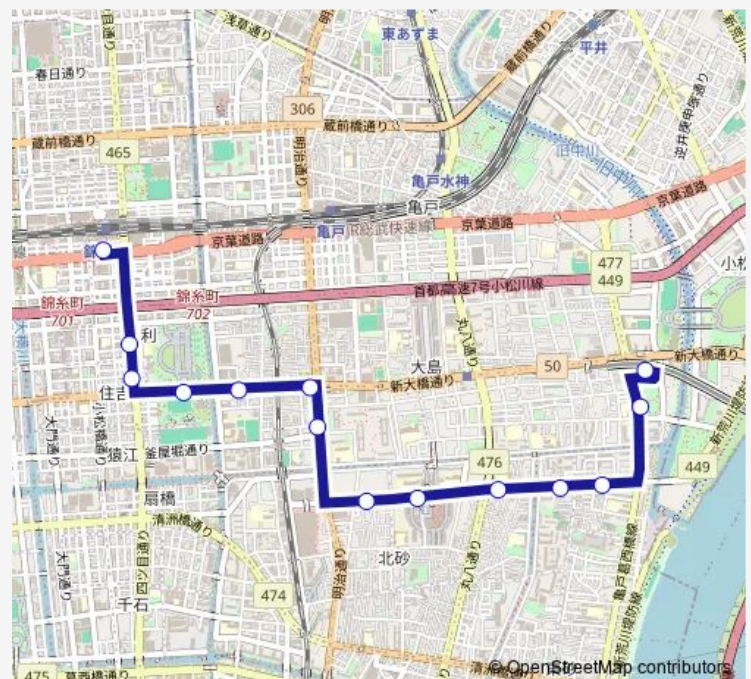

Direction

東大島駅前 — 錦糸町駅前

14 stops

[Open route schedule](#)

- 東大島駅前
- 第五大島小学校前
- 東砂団地
- 東砂一丁目
- 北砂六丁目
- 北砂五丁目団地
- 小名木川小学校入口
- 大島一丁目
- 西大島駅前
- 大島二丁目
- 江東公会堂前
- 住吉駅前
- 毛利二丁目
- 錦糸町駅前

Route schedule

東大島駅前 — 錦糸町駅前

Monday	06:05-22:15
Tuesday	06:05-22:15
Wednesday	06:05-22:15
Thursday	06:05-22:15
Friday	06:05-22:15
Saturday	06:08-22:15
Sunday	06:30-21:12

Route info

Direction: 東大島駅前

Stops: 14

Trip Duration: 0 hour 26 min

Direction

錦糸町駅前 — 東大島駅前

14 stops

[Open route schedule](#)

錦糸町駅前

毛利二丁目

住吉駅前

江東公会堂前

第五大島小学校前

東大島駅前

Route schedule

錦糸町駅前 — 東大島駅前

Monday	06:34-22:40
Tuesday	06:34-22:40
Wednesday	06:34-22:40
Thursday	06:34-22:40
Friday	06:34-22:40
Saturday	06:35-22:40
Sunday	06:56-21:37

Route info

Direction: 錦糸町駅前