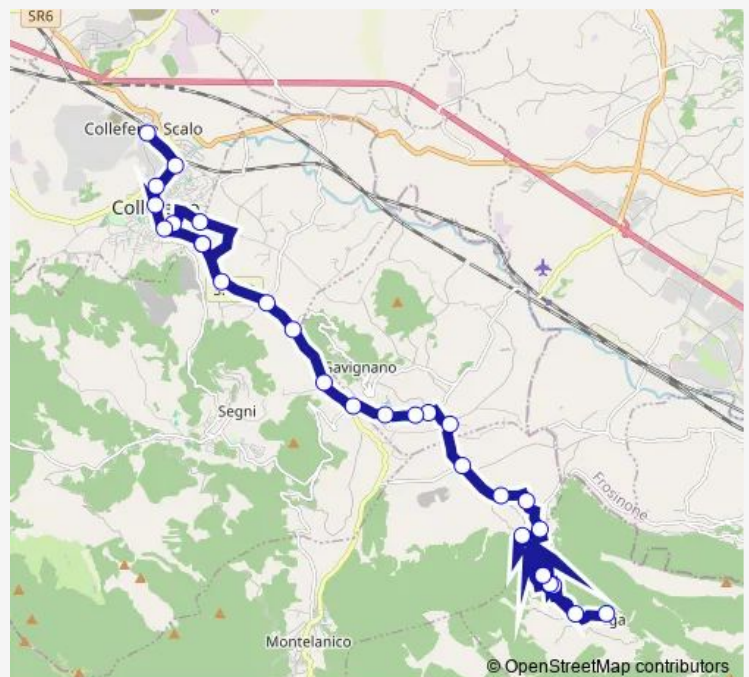

Segni | Via Carpinetana Via Mola # f14731

Segni | Via Carpinetana (Recchia) # f14732

Colleferro | Via Carpinetana Viale America # f14733

Colleferro | Viale Europa # f14674

Route schedule

Gorga | Piazza V. Emanuele II # f14705 — Colleferro | Stazione FS # f4937

Monday 07:20

Tuesday 07:20

Wednesday 07:20

Thursday 07:20

Friday 07:20

Saturday —

Sunday —

Route info

Direction: Gorga | Piazza V. Emanuele II # f14705

Stops: 28

Trip Duration: 0 hour 43 min

Gorga - Colleferro Scalo # Cf921d

Colleferro | Via Latina (Itis) # f14391

Colleferro | Via Carpinetana Viale America # f14733