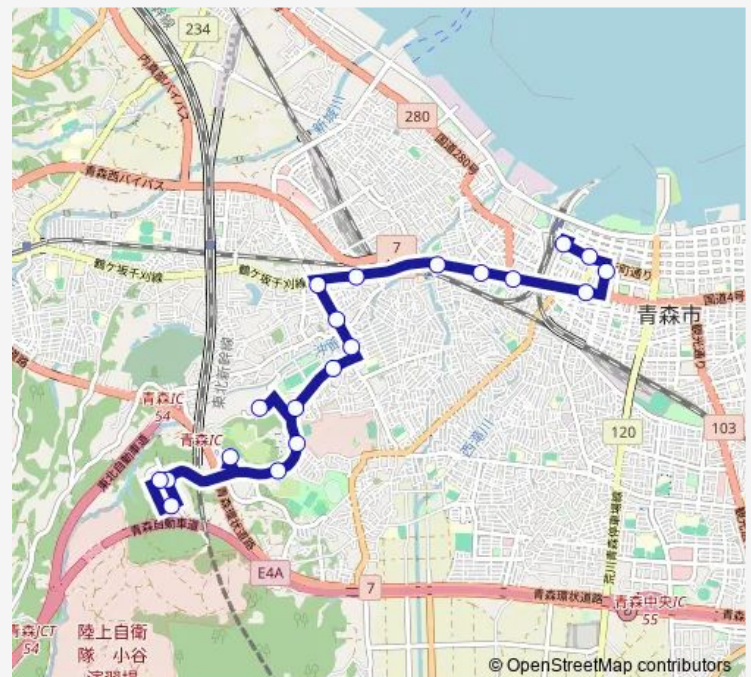

Friday 07:16

Saturday —

Sunday —

Route info

Direction: 青森駅 ⑥のりば

Stops: 20

Trip Duration: 0 hour 38 min

S51 県立美術館線