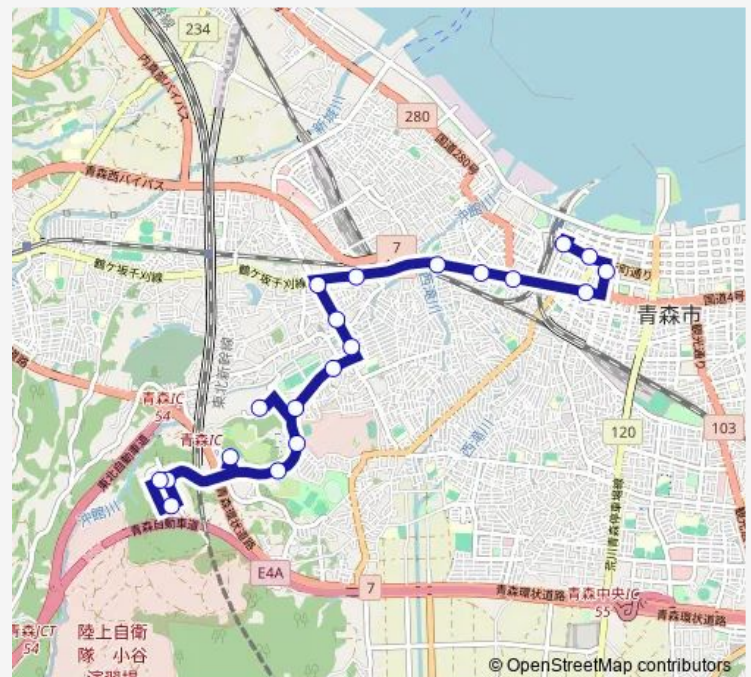

丸山市民館前

運転免許センター

西近野

県立美術館前

西部工業団地入口

西部工業団地

西部工業団地入口

三内丸山遺跡前

Route schedule

青森駅 ⑥のりば — 三内丸山遺跡前

Monday 07:19

Tuesday 07:19

Wednesday 07:19

Thursday 07:19

Friday 07:19

Saturday —

Sunday —

Route info

Direction: 青森駅 ⑥のりば

Stops: 20

Trip Duration: 0 hour 38 min

S51 県立美術館線

S51 県立美術館線 Bus time schedules and route maps are available in an offline PDF at busmaps.com. Use the busmaps.com website to see live bus times, train schedule or subway schedule, and step-by-step directions for all public transit in Aomori