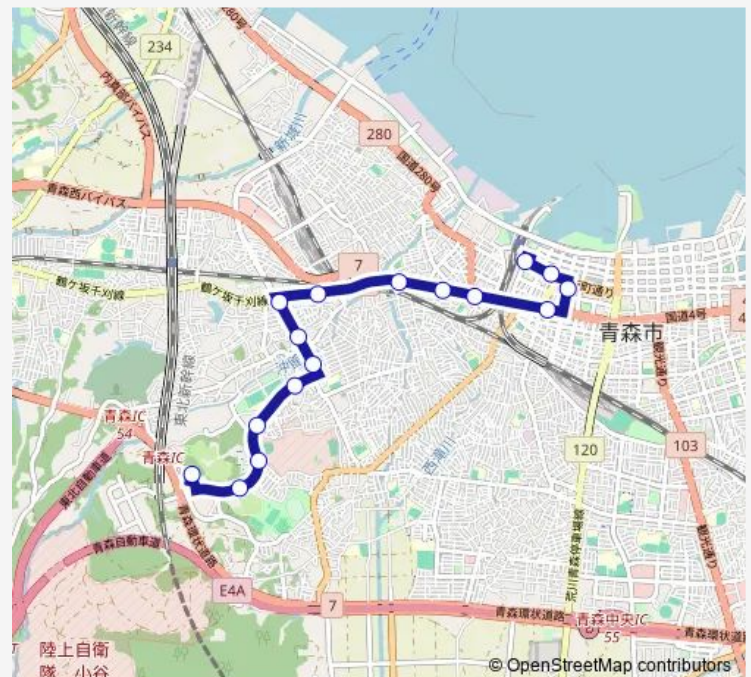

里見一丁目

三内西小学校前

丸山市民館前

運転免許センター

西近野

県立美術館前

三内丸山遺跡前

Route schedule

青森駅 ⑥のりば — 三内丸山遺跡前

Monday 08:04-12:45

Tuesday 08:04-12:45

Wednesday 08:04-12:45

Thursday 08:04-12:45

Friday 08:04-12:45

Saturday 08:09-12:37

Sunday 08:09-12:37

Route info

Direction: 青森駅 ⑥のりば

Stops: 17

Trip Duration: 0 hour 36 min

S51 県立美術館線

Direction

青森駅 ⑥のりば — 三内丸山遺跡前

16 stops