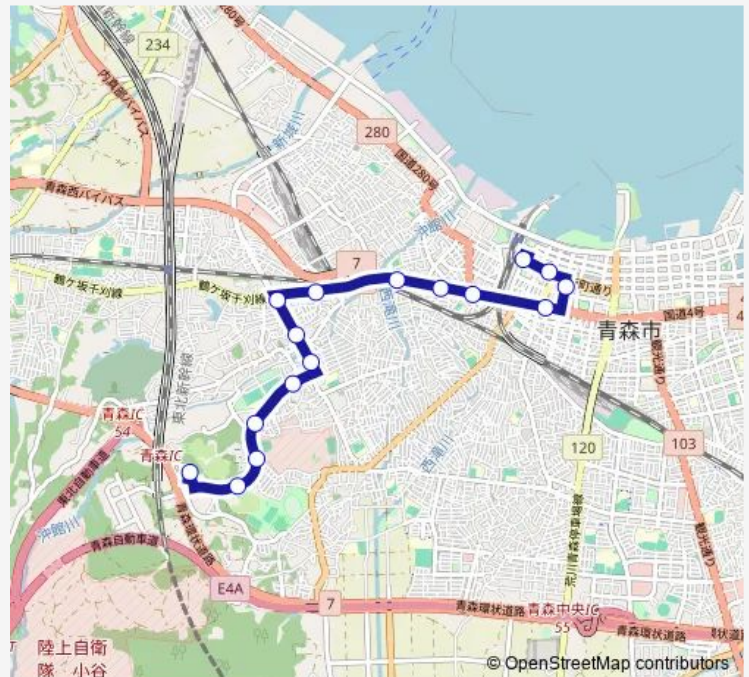

Tuesday 08:00-12:45

Wednesday 08:00-12:45

Thursday 08:00-12:45

Friday 08:00-12:45

Saturday 08:00-12:37

Sunday 08:00-12:37

Route info

Direction: 青森駅 ⑥のりば

Stops: 17

Trip Duration: 0 hour 36 min

S51 県立美術館線

Direction

青森駅 ⑥のりば — 三内丸山遺跡前

16 stops

[Open route schedule](#)

青森駅 ⑥のりば

新町一丁目

八甲通り

古川 ④のりば

上古川

西上古川

西滝

ヤクルト前

ダイハツ石江店前

青森駅 ⑥のりば — 三内丸山遺跡前

Monday	10:00-17:10
Tuesday	10:00-17:10
Wednesday	10:00-17:10
Thursday	10:00-17:10
Friday	10:00-17:10
Saturday	10:02-17:15
Sunday	10:02-17:15

Route info

Direction: 青森駅 ⑥のりば

Stops: 16

Trip Duration: 0 hour 33 min