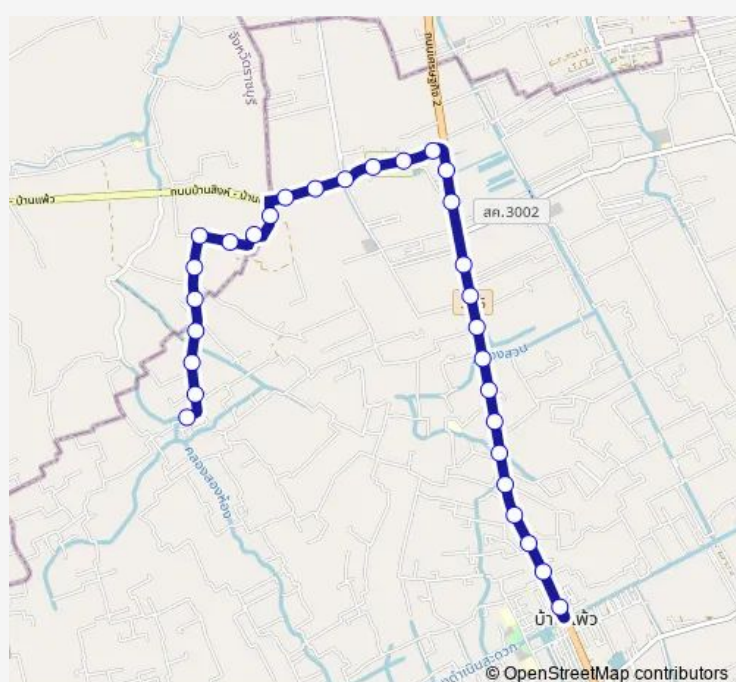

จุดขึ้นลง;visual stop

จุดขึ้นลง;visual stop

จุดขึ้นลง;visual stop

Route schedule

จุดขึ้นลง;visual stop — จุดขึ้นลง;visual stop

Monday	00:00
Tuesday	00:00
Wednesday	00:00
Thursday	00:00
Friday	00:00
Saturday	00:00
Sunday	00:00

Route info

Direction: จุดขึ้นลง;visual stop

Stops: 30

Trip Duration: 0 hour 58 min

6017 — บ้านแพ้ว - วัดหนองสองห้อง; Baan Phaeo - Nong Song Hong Temple

จุดขึ้นลง;visual stop
จุดขึ้นลง;visual stop
จุดขึ้นลง;visual stop
จุดขึ้นลง;visual stop
จุดขึ้นลง;visual stop
จุดขึ้นลง;visual stop
จุดขึ้นลง;visual stop
จุดขึ้นลง;visual stop
จุดขึ้นลง;visual stop