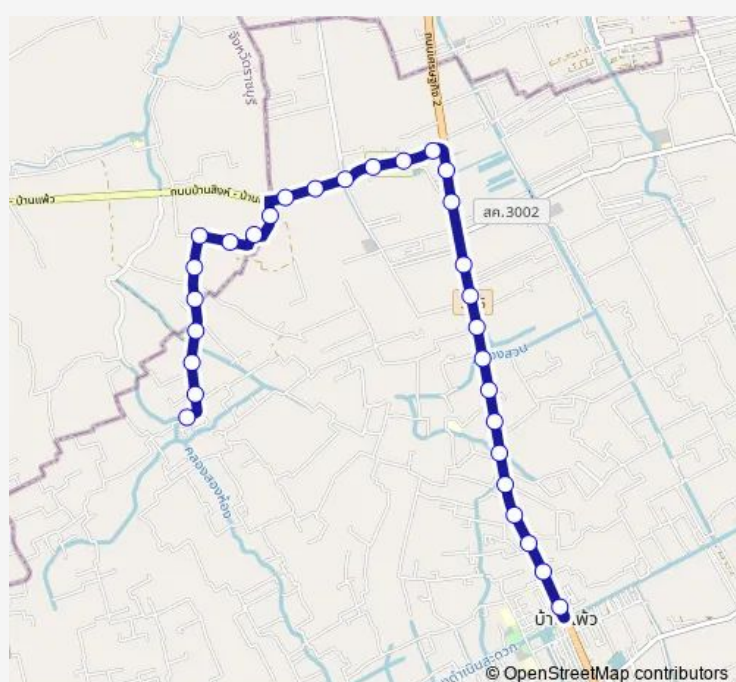

จุดขึ้นลง;visual stop

### Route schedule

จุดขึ้นลง;visual stop — จุดขึ้นลง;visual stop

Monday	00:00
Tuesday	00:00
Wednesday	00:00
Thursday	00:00
Friday	00:00
Saturday	00:00
Sunday	00:00

### Route info

Direction: จุดขึ้นลง;visual stop

Stops: 30

Trip Duration: 0 hour 58 min

6017 — บ้านแพ้ว - วัดหนองสองห้อง; Baan Phaeo - Nong Song Hong Temple

จุดขึ้นลง;visual stop  
จุดขึ้นลง;visual stop  
จุดขึ้นลง;visual stop  
จุดขึ้นลง;visual stop  
จุดขึ้นลง;visual stop  
จุดขึ้นลง;visual stop  
จุดขึ้นลง;visual stop  
จุดขึ้นลง;visual stop  
จุดขึ้นลง;visual stop