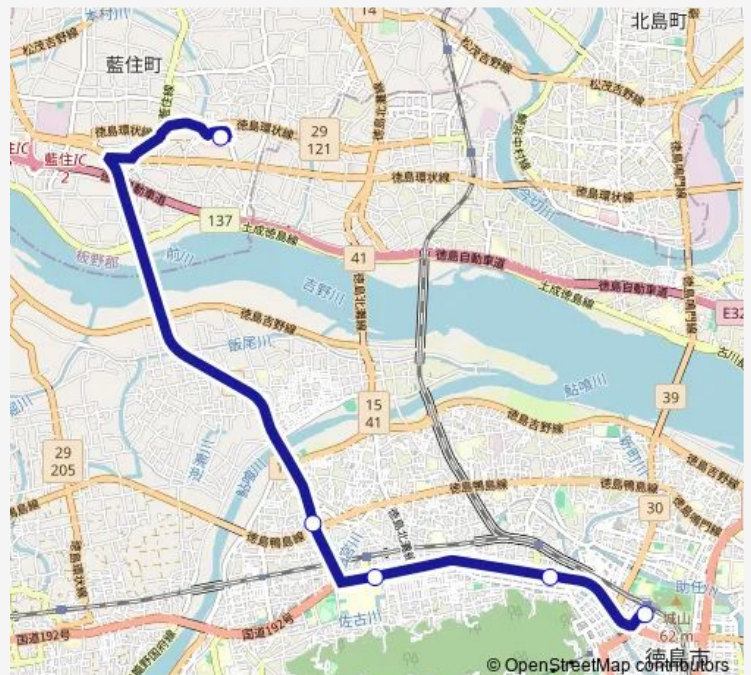

Thursday —

Friday —

Saturday 09:45-21:00

Sunday 09:45-21:00

Route info

Direction: 徳島駅前

Stops: 5

Trip Duration: 0 hour 22 min

■ ゆめタウン徳島直行便

Direction

ゆめタウン徳島 — 徳島駅前 (降車専用)

5 stops

[Open route schedule](#)

ゆめタウン徳島

中島田

県立中央病院・徳島大学病院前