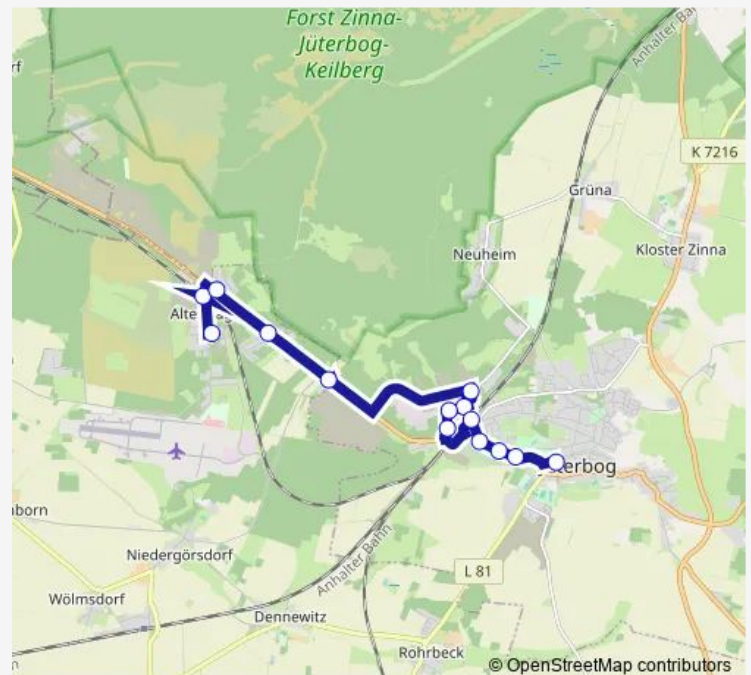

Jüterbog, Schloßpark

Jüterbog, Busbahnhof

Route schedule

Altes Lager, Ahornweg — Jüterbog, Busbahnhof

Monday 06:04-18:04

Tuesday 06:04-18:04

Wednesday 06:04-18:04

Thursday 06:04-18:04

Friday 06:04-18:04

Saturday —

Sunday —

Route info

Direction: Altes Lager, Ahornweg

Stops: 14

Trip Duration: 0 hour 22 min

Direction

Jüterbog, Busbahnhof — Altes Lager, Ahornweg

14 stops

[Open route schedule](#)

Jüterbog, Busbahnhof

Jüterbog, Schloßpark

Jüterbog, Schloßstr.

Jüterbog, An den Gärten

Jüterbog, Bahnhof

Altes Lager, Ahornweg

Route schedule

Jüterbog, Busbahnhof — Altes Lager, Ahornweg

Monday 05:34-17:34

Tuesday 05:34-17:34

Wednesday 05:34-17:34

Thursday 05:34-17:34

Friday 05:34-17:34